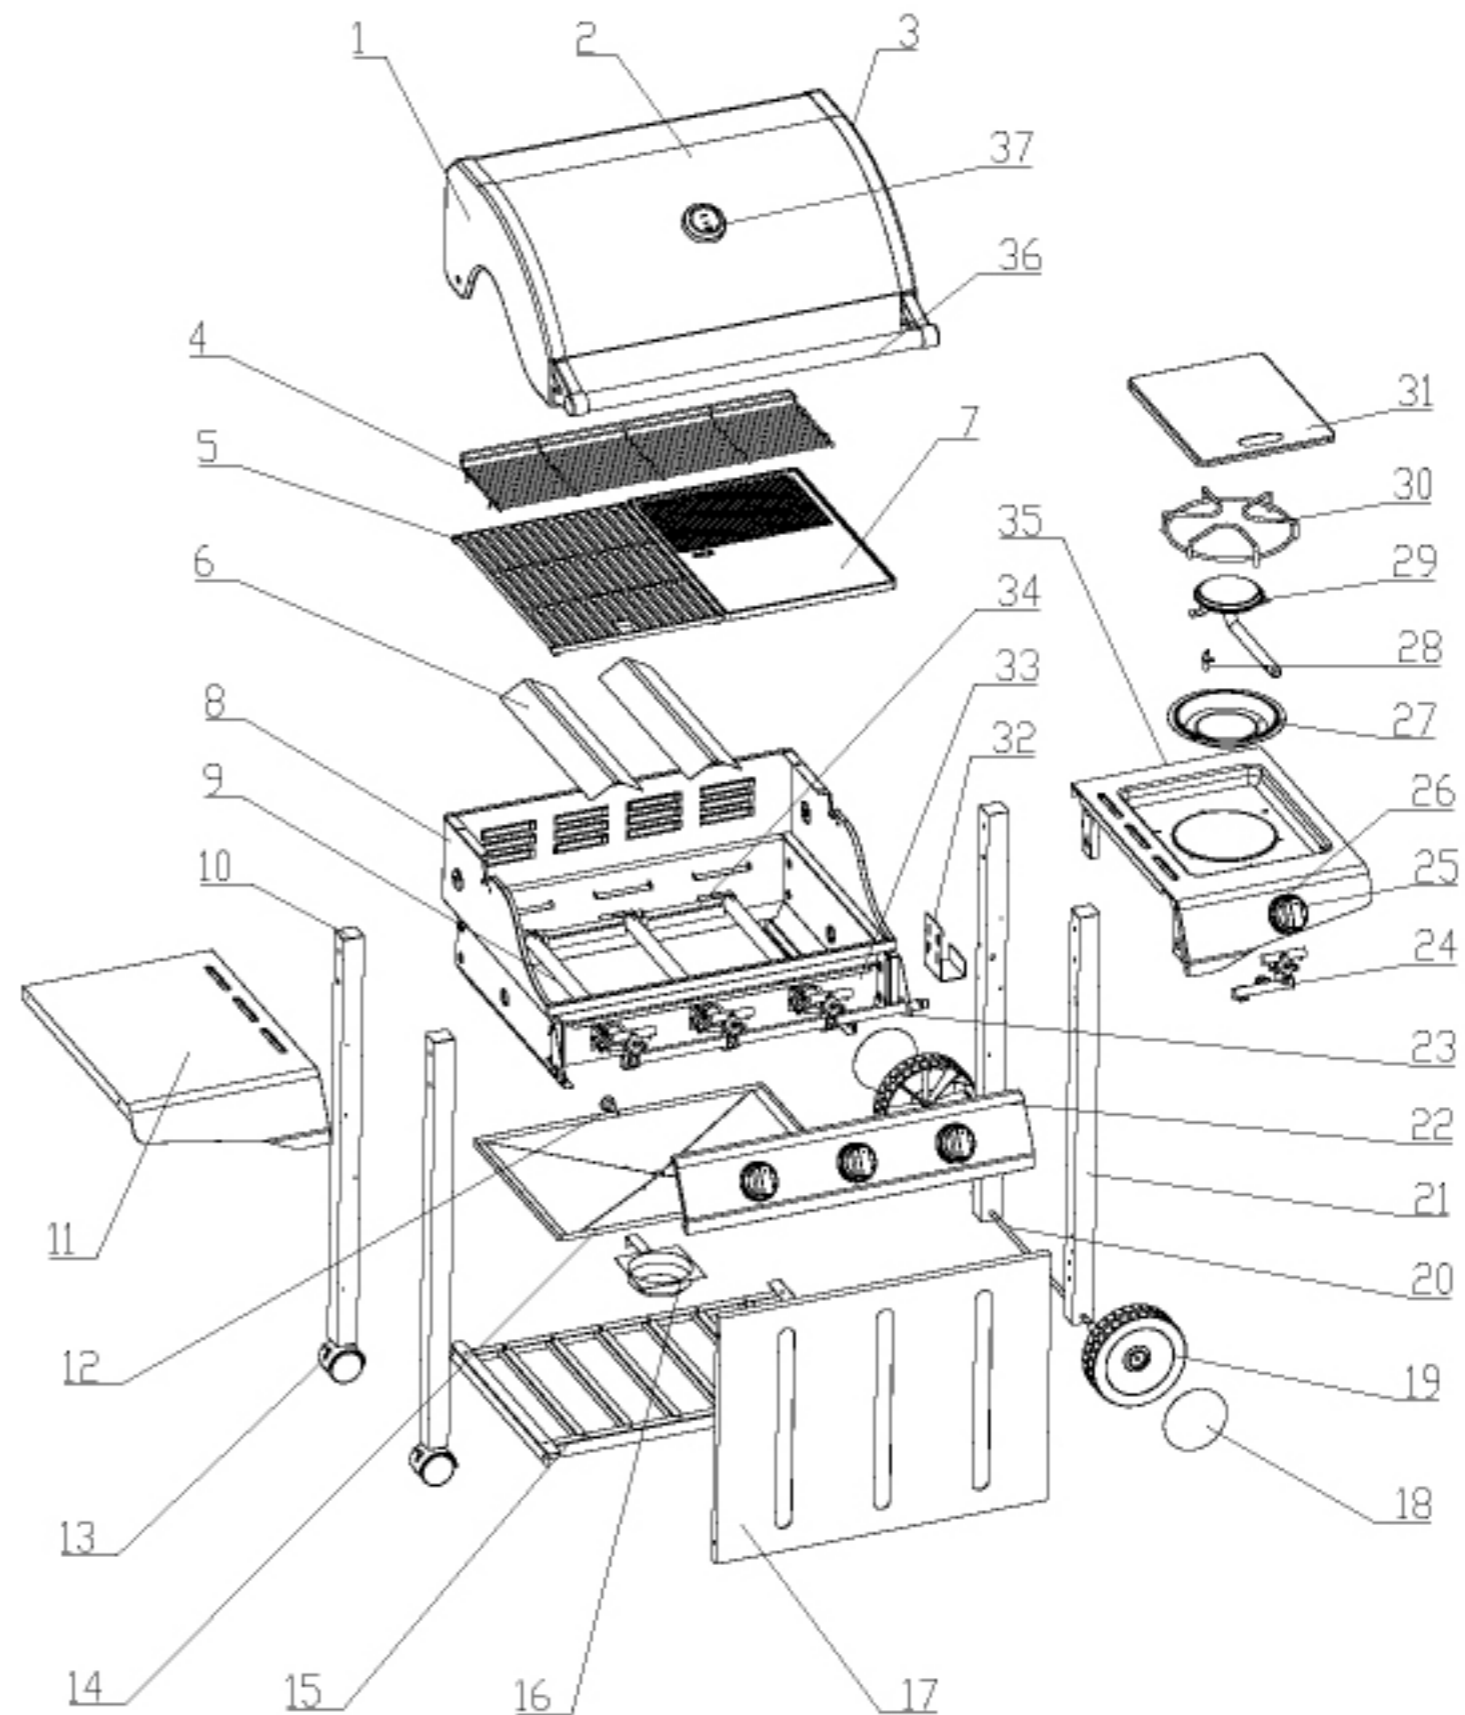

EXPLODED	VÅRT VARENR	LEV VARENR	BESKRIVELSE
NR			
1	441116	BG0663B-01-03	Cosmo 3000 Venstre side lokk
2	441117	BG0663B-01-01	Cosmo 3000 Forside lokk
3	441118	BG0663B-02-06	Cosmo 3000 høyre side lokk
4	441119	BG0663B-02-06	Cosmo 3000 Varme hylle
5	441120	BG0663B-02-09	Cosmo 3000 Støpejern kokegrill
6	441122	BG0663B-02-04	Cosmo 3000 Varmefordeler
7	441123	BG0663B-02-08	Cosmo 3000 Støpejern varmeplate
8	441124	BG0663B-02-01-00	Cosmo 3000 grillkasse
9	441125	BG0663B-02-07	Cosmo 3000 Brenner
10	441126	BG0663B-12-01-07	Cosmo 3000 Venstre ben
11	441127	BG0663B-04-01-00	Cosmo 3000 Venstre hylle
12	441128	SBMP-06-04	Cosmo 3000 Håndtak Fett skuff
13	441129	KL0293B-107	Cosmo 3000 Små hjul (Castor)
14	441130	BG0663B-02-05	Cosmo 3000 Fett skuff
15	441132	BG0663B-10-00	Cosmo 3000 Bunnplate
16	441133	KL0154B-35-00	Cosmo 3000 fett skuff
17	441134	BG0663B-13	Cosmo 3000 Front plate
18	441135	C225-04-05B	Cosmo 3000 hjul deksel
19	441136	G220-04-15-01	Cosmo 3000 hjul
20	441137	BG0663B-08	Cosmo 3000 hjul akse
21	441138	BG0663B-12-03-00	Cosmo 3000 høyre ben for hjul
22	441139	BG0663B-11-00	Cosmo 3000 styringspanel
23	441140	BG0663B-06-01-00	Cosmo 3000 distribusjonsrør gass
24	441142	BG0663B-05-07-00	Cosmo 3000 gasskran
25	441143	ST1222-12-07B	Cosmo 3000 bryter
26	441144	CB1222-04-02	Cosmo 3000 brytersett (knob)
27	441145	BG0663B-05-03	Cosmo 3000 suppeskål
28	441146	B4G003-11	Cosmo 3000 piezotenner
29	441147	BG0663B-05-04-00	Cosmo 3000 sidebrenner
30	441148	BG0663B-05-06	Cosmo 3000 ramme sidebrenner (frame)
31	441149	BG0663B-05-02	Cosmo 3000 lokk for sidebrenner
32	441150	M3-51	Cosmo 3000 krok for gassflaske
33	441151	BG0663B-02-02	Cosmo 3000 front isolasjon panel
34			

COSMO 3 BRENNER COOP MODELL EXPLODED VIEW