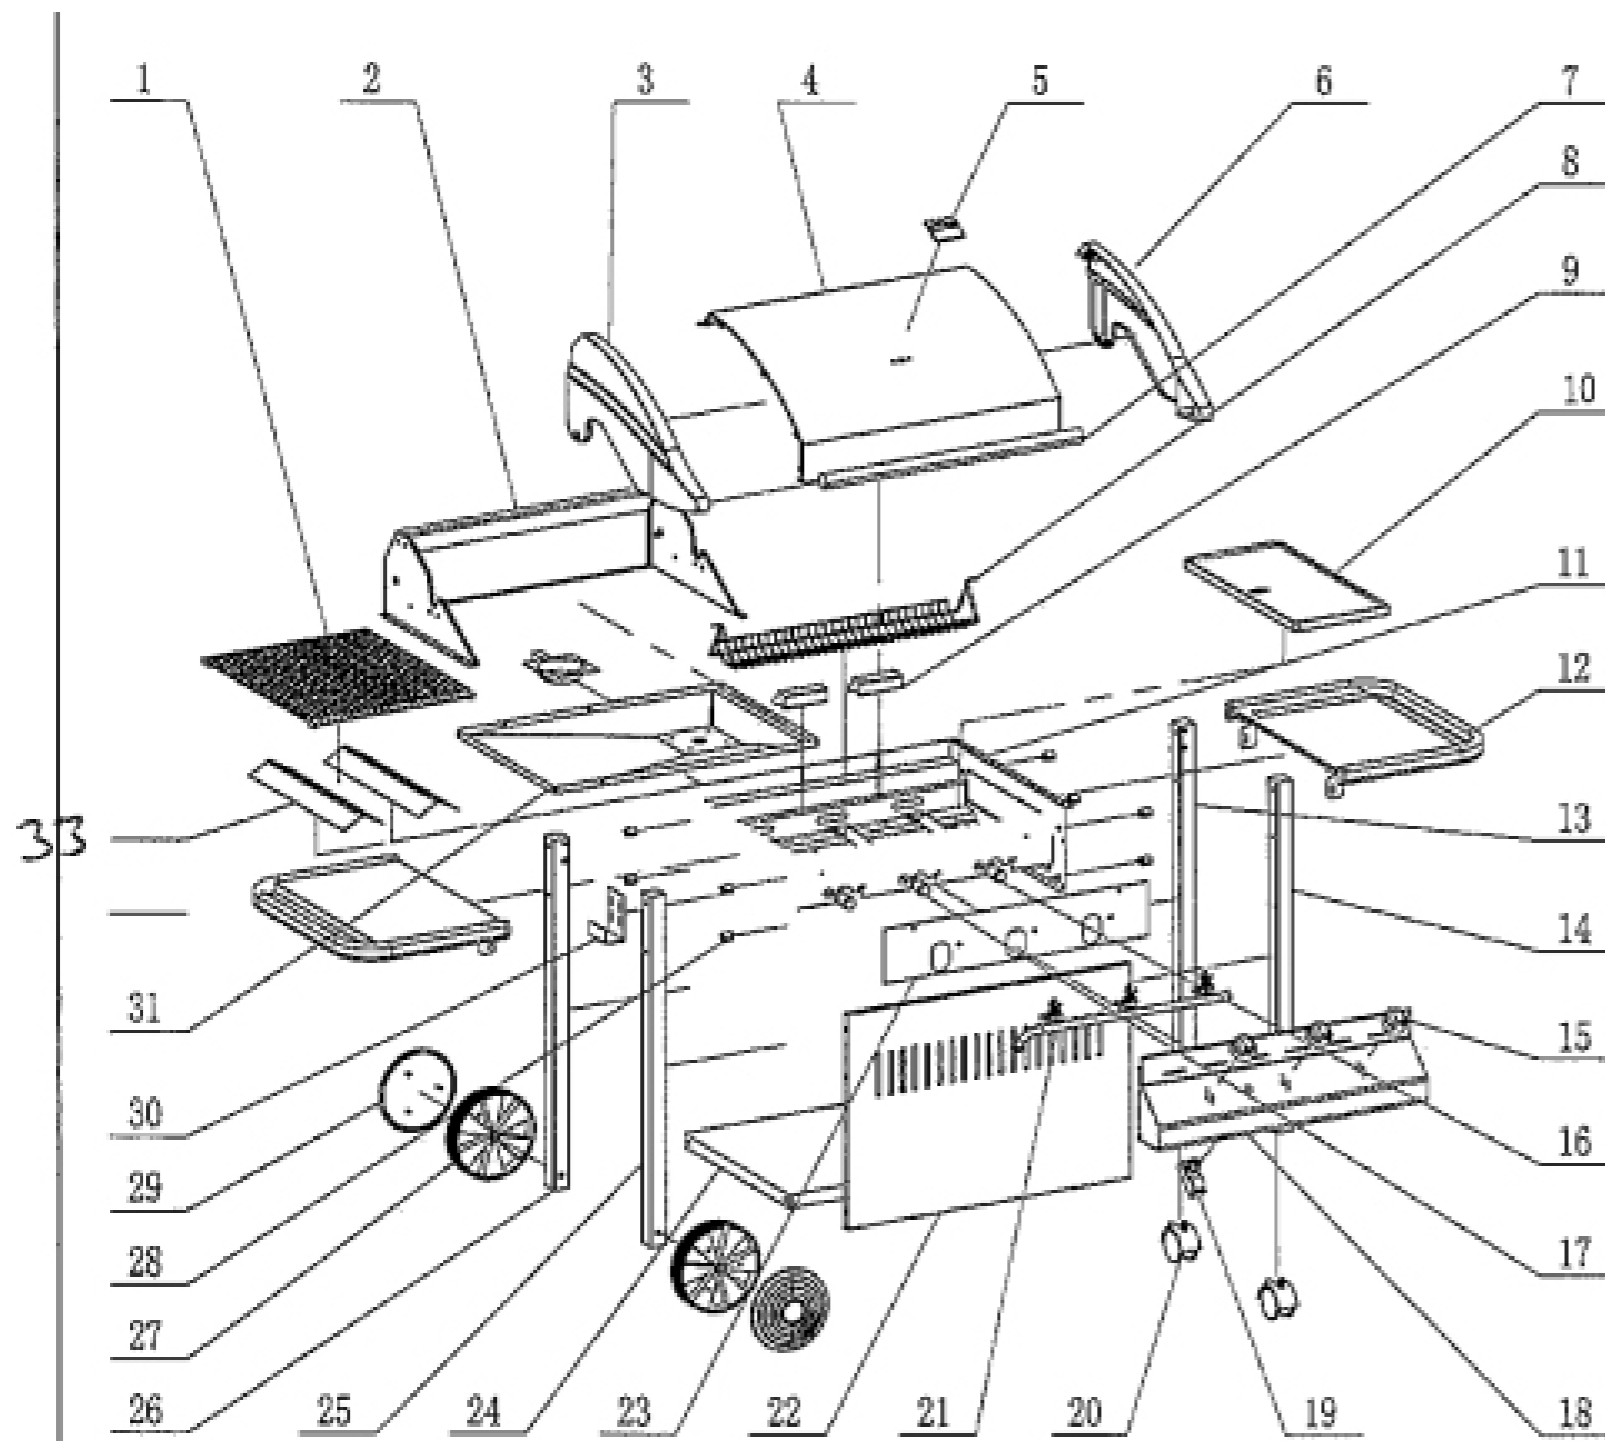

# M 3000 (MAXBO)

1	440935	KL0304B-17	M3000 - Grillrist (1)
2	441333	BG0553B-02-00	M3000 - Bakdeksel grillkassett (2)
3	441406	BG0553B-01-02	M3000 - Sidepanel høyre til lokk (3)
4	441407	BG0553B-01-03	M3000 - Frontpanel til lokk (4)
5	440939	CB1222-05-08	M3000 - Termometer (5)
6	441408	BG0553B-01-01	M3000 - Sidepanel venstre til lokk (6)
7	441409	KL0293B-21A	M3000 - Håndtak lokk (7)
8	441334	KL0293B-16	M3000 - Varmerist (8)
9	440745	KL0293B-68	M3000 - Tennplate (9)
10	441343	KL0292B-51	M3000 - Støpejernsplate (10)
12	441329	KL0293B-05-00A	M3000 - Sidebord (12)
13	441410	KL0293B-11-00	M3000 - Ben bak venstre (13)
14	441411	KL0293B-10-00	M3000 - Ben foran venstre (14)
15	440958	KI029-22-02	M3000 - Bryter gassregulering sølv (15)
16	441342	BG6204B-08-01	M3000 - Brenner m/feste for tenner (16)
17	441350	BG6204B-08-00	M3000 - Brenner (17)
18	441328	KI0293B-06-00	M3000 - Front panel (18)
19	441412	DHL-128-1Q-2D-1M3000	M3000 - Piezo tenner (19)
20	440715	KL0293B-107	M3000 - Hjul lite (20)
21	441489	B3G010-12-00	M3000 - Gasskran kompl. (21)
22	440956	KL0293B-08	M3000 - Frontplate (22)
23	441474	KL0153B-07	M3000 - Varmeisolerende plate (front) (23)
24	441330	KL0293B-09A	M3000 - Bunnplate (24)
25	441327	KL0293B-12-00	M3000 - Ben høyre foran (25)
26	441326	KL0293B-13-00	M3000 - Ben høyre bak (26)
27	441345	KL0303B-18	M3000 - Hjul (27)
28	441490	ST1222-09-09	M3000 - Avstandstykke (28)
29	441332	K10303B-13	M3000 - Hjuldeksel (29)
30	441335	GG226B-15	M3000 - Flaskeholder (30)
33	440960	KL0293B-85	M3000 - Varmefordeler (33)
	441446	Compl. screw bag/set	M3000 - Komplet skruerpose