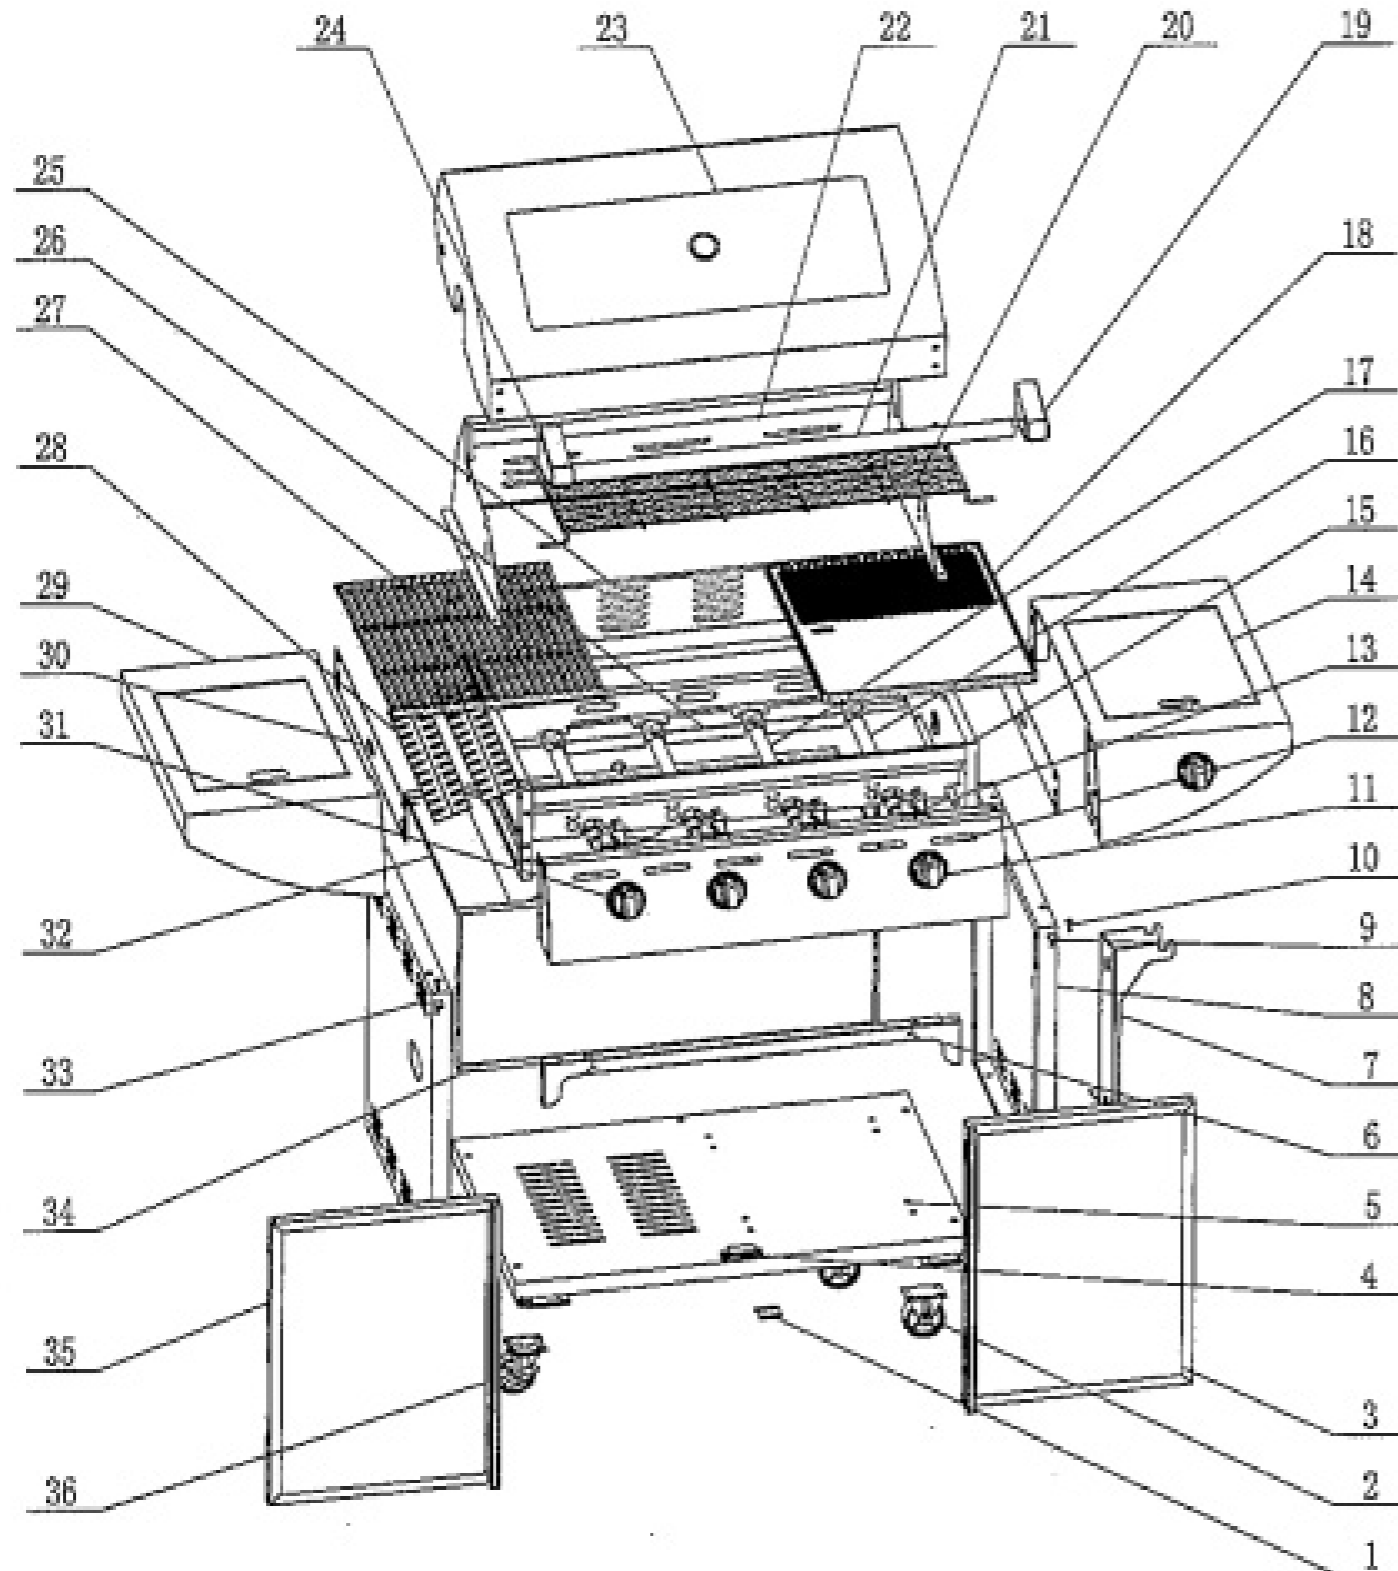

OPAL EXCLUSIVE

1	440722	B4G007-03-01-06	Opal Exclusive - Balansepanel dører
(1)			
2	440723	GSC2418-03-06	Opal Exclusive - Hjul (2)
3	440724	BG6204B-14-00	Opal Exclusive - Dør Høyre (3)
4	440725	KL0154B-45	Opal Exclusive - Dørmagnet (4)
5	440726	BG6204B-04-00	Opal Exclusive - Bunnpanel (5)
6	440727	B4G007-03-13-00	Opal Exclusive - Tverrstag til vogn
(6)			
7	440728	M7-60	Opal Exclusive - Krok for gassflaske
(7)			
8	440729	BG6204B-12	Opal Exclusive - Sidepanel høyre (8)
9	440730	B4G007-03-08	Opal Exclusive - Dørbrakett (9)
10	440731	MCP4-07-09	Opal Exclusive - Pin for dørbrakett
(10)			
11	441143	ST1222-12-07B	Opal Exclusive - Bryter (11/6)
12	440732	BG6204B-03-00	Opal Exclusive - Frontpanel (12)
13	440733	BG6204B-05-00	Opal Exclusive - Manifold (13)
14	440734	BG6204B-08-00	Opal Exclusive - Sidebrenner (14)
15	440735	B4G007-02-01-00A	Opal Exclusive - Kasse for brennere
(15)			
16	440736	KL0293B-62	Opal Exclusive - Brenner Sylinder
Stål (16)			
17	440747	B4G007-02-09	Opal Exclusive - Brenner til Sylinder
(17)			
18	440737	KL80-16	Opal Exclusive - Grillplate (18)
19	440738	BG6204B-02-06	Opal Exclusive - Håndtak høyre (19)
20	440739	B4G007-07-03A	Opal Exclusive - Varmestativ hylle
(20)			
21	440743	BG6204B-02-05	Opal Exclusive - Håndtak venstre (21)
22	440741	BG6204B-01-00	Opal Exclusive - Bakvegg lokk (22)
23	440742	BG6204B-09-00	Opal Exclusive - Lokk (23)
25	440744	B4G007-02-05	Opal Exclusive - Bakvegg kasse (25)
26	440745	KL0293B-68	Opal Exclusive - Tennplate (26)
27	440746	KL80-15	Opal Exclusive - Grillplate (27)
28	440748	B4G007-02-10	Opal Exclusive - Flammerist (28)
29	440749	BG6204B-10-00	Opal Exclusive - Sidebord (29)