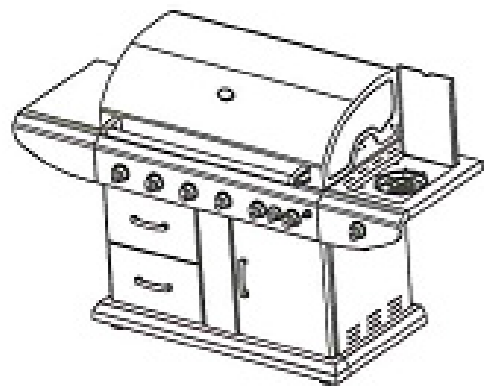

OPAL MASTER 703

AFTER ASSEMBLY

2	441358	Cooking plate (2)	Opal Master 703 - Kokeplate (2)
3	440992	Cooking Grills (3)	Opal Master 703 - Grillrist liten (3B)(3)
3	440993	Cooking Grills (3)	Opal Master 703 - Grillrist stor (4B)(3)
5	440997	Distribution plate 5	Opal Master 703 - Varmefordeler (5)
6	441365	Grease Tray (6)	Opal Master 703 - Fettopsamler (skuff) (6)
7	441393	Leftside table body 7	Opal Master 703 - Sidebord venstre side (7)
8	441366	Front panel left (8)	Opal Master 703 - Frontpanel venstre side (8)
9	441394	R. side table body 9	Opal Master 703 - Sidebord m/brenner (9)
10	441367	Front panel right(10)	Opal Master 703 - Frontpanel høyre side (10)
11	440990	S.B Control Valve 11	Opal Master 703 - Gasskran til sidebrenner (11)
12	441368	Bezel Side Burner 12	Opal Master 703 - Bryter ring (12)
13	441369	Knob of S.B (13)	Opal Master 703 - Bryter Sidebrenner (13)
14	441370	Side Burner Grate 14	Opal Master 703 - Rist til sidebrenner (14)
15	441371	Bottom Cart Panel 15	Opal Master 703 - Bunnpanel (15)
16	441395	Locking casters 16	Opal Master 703 - Lås til hjul (16)
17	440995	Casters (17)	Opal Master 703 - Hjul uten lås (17)
18	441363	Left side drawer(18)	Opal Master 703 - Skuffer venstre side (18)
19	441372	Bracket of drawer 19	Opal Master 703 - Braketter til skuffer (19)
20	441485	R.S upper hinge 20	Opal Master 703 - Dørhengsel h. oppe (20)
21	441486	R.S lower hinge 21	Opal Master 703 - Dørhengsel h. nede (21)
22	441396	Middle panel cart 22	Opal Master 703 - Midtpanel (22)
23	440998	Right side door (23)	Opal Master 703 - Dør høyre side (23)
24	441361	Left side panel (24)	Opal Master 703 - Sidepanel Venstre (24)
25	441487	Bracket of cart 25	Opal Master 703 - Festebrakett over/underdel (25)
26	441362	Rigth side panel (26)	Opal Master 703 - Sidepanel Høyre (26)
27	441360	Back panel (27)	Opal Master 703 - Bakpanel (27)
28	441488	Cart crossbeam 28	Opal Master 703 - Tverrstag oppe/nede (28)
29	441530	Nut panel 29	Opal Master 703 - Mutter sidepanel (29)
30	441397	Hose 30	Opal Master 703 - Gasslange til sidebrenner (30)
31	441359	Cylinder Hook (31)	Opal Master 703 - Flaskekrok (31)
32	441364	Complete screw (32)	Opal Master 703 - Komplet skruerpose (32)