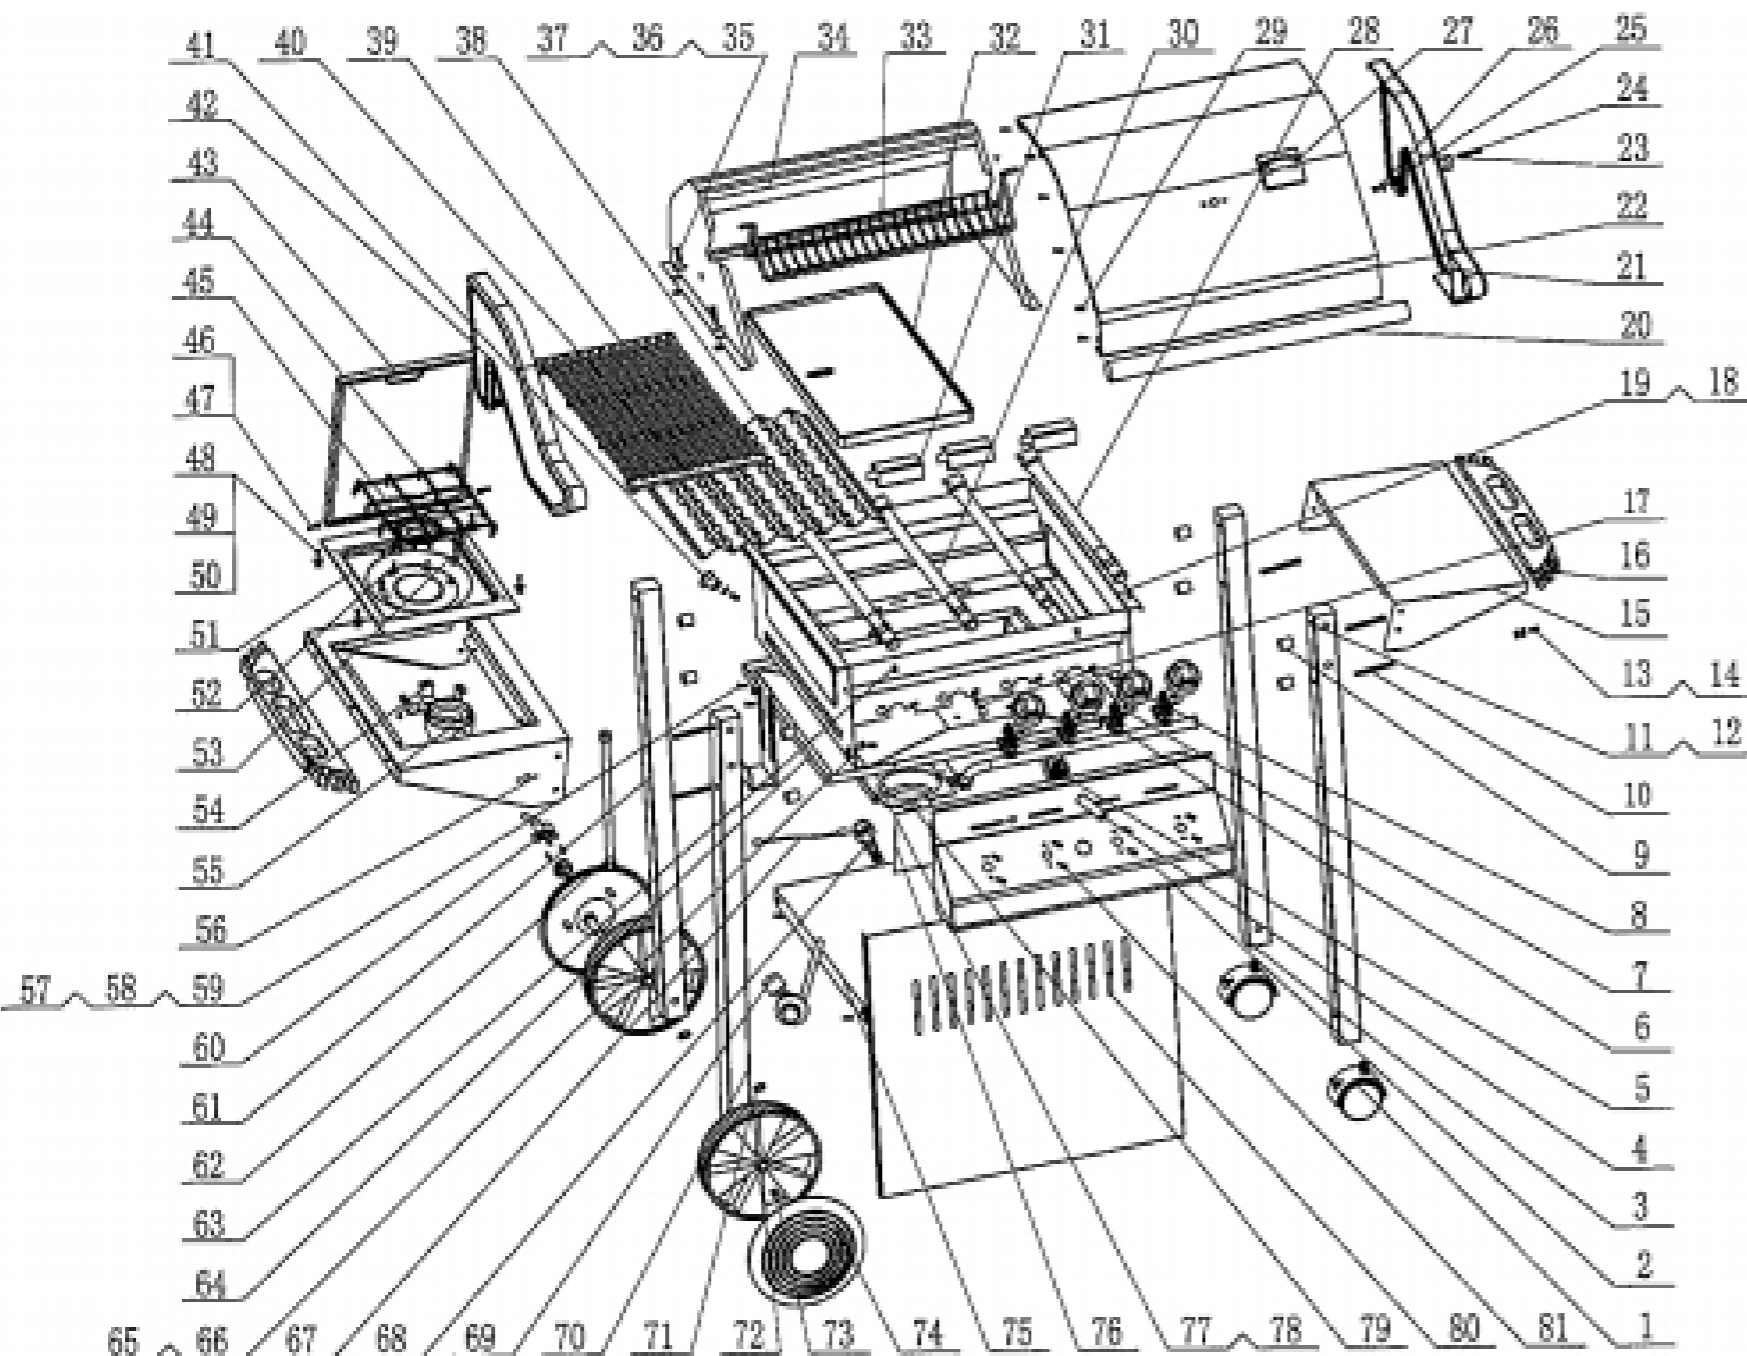

SD 4000 4B

1	440933	KL0293B-107	SD 4000 - Hjul lite (1)
5	441380	DHL-128-2Q	SD 4000 - Piezo tenner (5)
8	440958	KI029-22-02	SD 4000 - Bryter gassregulering sølv
(8)			
15	441381	B4G020-01	SD 4000 - Sidebord (15)
22	441382	KL0294B-01-03	SD 4000 - Frontpanel (22)
27	441383	Square thermometer 27	SD 4000 - Termometer (27)
28	441342	BG6204B-08-01	SD 4000 - Brenner m/feste for tenner
(28)			
30	441350	BG6204B-08-00	SD 4000 - Brenner (30)
32	441392	KL0304B-16	SD 4000 - Grillplate (32)
38	441379	KL0294B-28	SD 4000 - Varmefordeler (38)
39	441344	KL0294B-17	SD 4000 - Grillrist (39)
43	441384	B4G020-03	SD 4000 - Sidebrenner Lokk (43)
44	441385	KL0154B-21	SD 4000 - Sidebrenner sokkel (44)
53	441386	KL0153B-12-01	SD 4000 - Tenner til sidebrenner (53)
55	441387	SBMP-04-02	SD 4000 - Sidebrenner (55)
56	441388	B4G020-02	SD 4000 - Sidebrenner panel (56)
57	441351	ST1222-08-01	SD 4000 - Flaskekrok (57)
60	441389	KL0294B-63-00	SD 4000 - Kran til sidebrenner (60)
72	441345	KL0303B-18	SD 4000 - Hjul (72)
73	441346	KL0303B-11	SD 4000 - Hjul bolt (aksel) (73)
74	441390	KL0303B-13	SD 4000 - Hjul deksel (74)
	441391	Complete screw bag	SD 4000 - Komlett skruepose