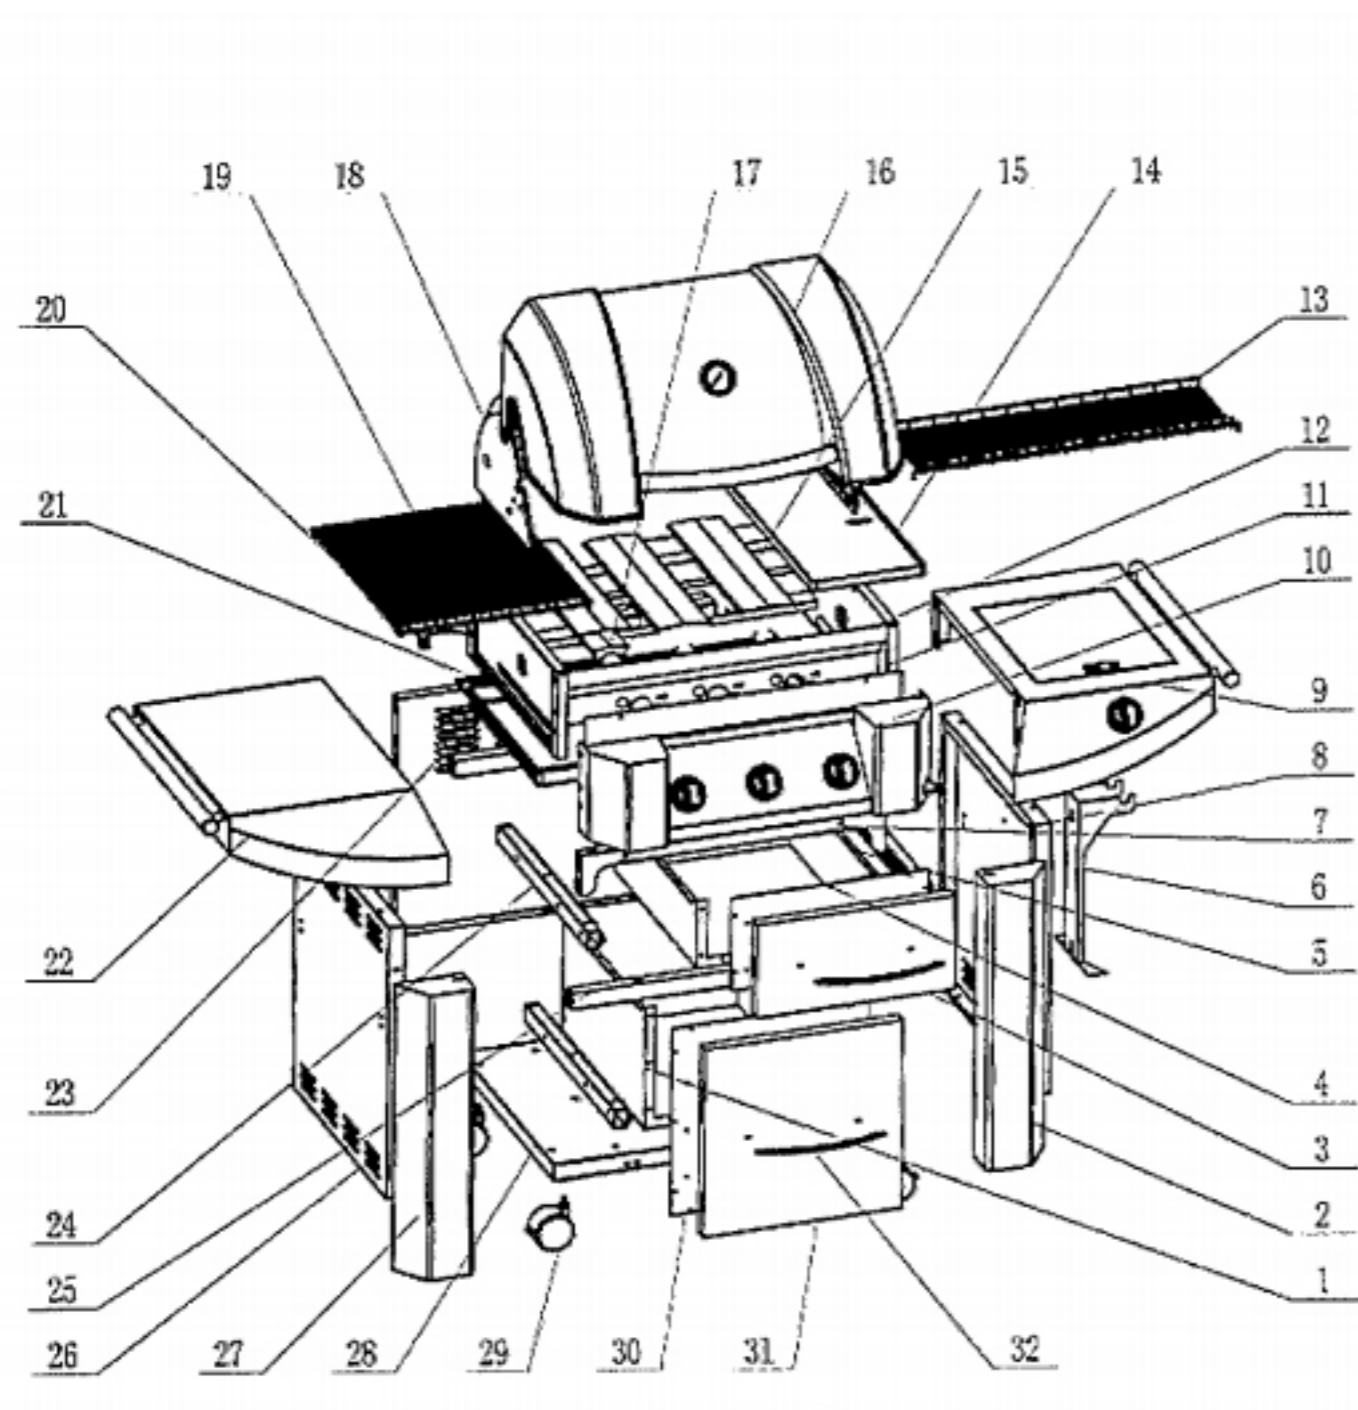

TREND BLACK 3B

Trend Black 3B

1	440710	B3G003-32-03-00	Trend Black 3B - Skuff stor (1)
2	440757	B4G003-03-04	Trend Black 3B - Understell dørkarm høyre (2)
3	440758	B3G003-31-01	Trend Black 3B - Front liten skuff(3)
4	440759	B3G003-31-02	Trend Black 3B - Panel innvendig liten skuff (4)
5	440761	B3G003-31-03-00	Trend Black 3B - Skuff liten (5)
6	440728	M7-60	Trend Black 3B - Krok for gassflaske (6)
7	440727	B4G007-03-13-00	Trend Black 3B - Tverrstag til vogn (7)
8	441508	B3G003-34-02	Trend Black 3B - Sidepanel høyre (8)
9	441491	B4G003-34-00	Trend Black 3B - Sidebrenner (9)
10	441492	B3G003-27-00	Trend Black 3B - Styringspanel (10)
11	441493	B3G003-06-05	Trend Black 3B - Varmeisolerende plate (front)(11)
13	441494	B3G003-13	Trend Black 3B - Varmerist (13)
14	441343	KL0292B-51	Trend Black 3B - Støpejernsplate (14)
15	441405	B4G003-02-05	Trend Black 3B - Varmefordeler (15)
16	441495	B3G003-26-00	Trend Black 3B - Lokk (16)
17	441402	KL0303B-27A	Trend Black 3B - Brenner (17)
18	441496	B3G003-02-04-00	Trend Black 3B - Bakdeksel lokk (18)
19	441404	KL80-15C	Trend Black 3B - Grillplate (19)
20	441511	C2286-00-06	Trend Black 3B - Håndtak (20)
21	441510	B3G003-07	Trend Black 3B - Vannbad (21)
22	441497	B3G003-25-00	Trend Black 3B - Sidebord venstre (22)
23	441498	BG0573B-03-02-01	Trend Black 3B - Bakpanel (23)
24	441500	B3G003-36	Trend Black 3B - Mont. sett skinner til skuff (24)
25	441509	B3G003-37-01	Trend Black 3B - Tverrstag (25)
26	441499	B3G003-34-01	Trend Black 3B - Panel venstre side (26)
27	441501	B4G003-03-05	Trend Black 3B - Understell dørkarm venstre (27)
28	441502	B3G003-29-00	Trend Black 3B - Bunnpanel (28)
29	441503	BG0245B-27	Trend Black 3B - Hjul (29)
30	441504	B3G003-32-02	Trend Black 3B - Panel innvendig skuff (stor) (30)
31	441505	B3G003-32-01	Trend Black 3B - Front stor skuff (31)
32	441506	B3G003-35	Trend Black 3B - Håndtak skuff (32)
	441507	compl. skrew bags	Trend Black 3B - Komplette skruepose