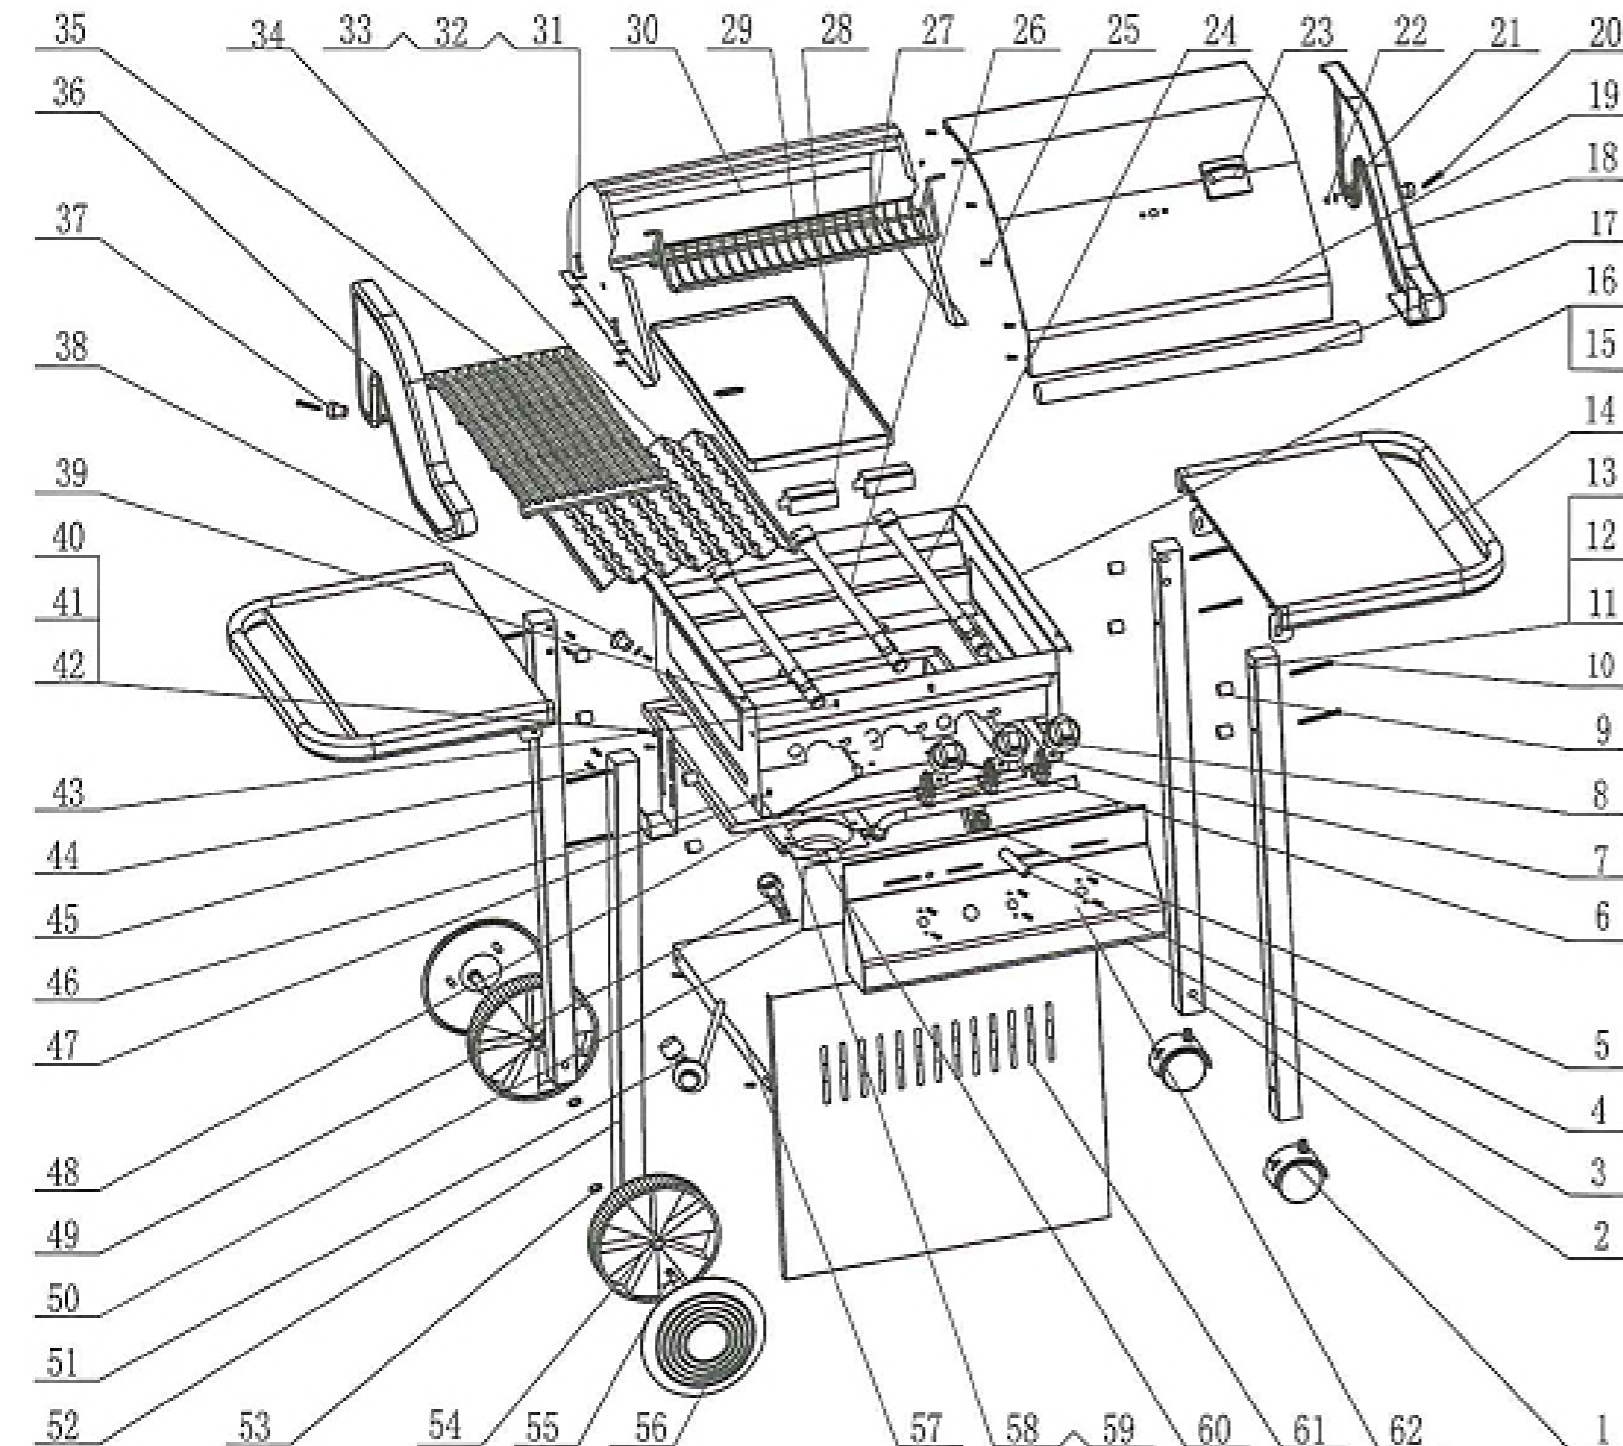

# SD 3000

Exploded Nr	Vårt Varenr	Lev varenr	Beskrivelse
1	440933	KL0293B-107	SD 3000 - Hjul lite (1)
2	441326	KL0293B-13-00	SD 3000 - Ben høyre bak (2)
3	441328	KL0293B-06-00	SD 3000 - Front panel (3)
5	441336	DHL-128-IQ	SD 3000 - Piezo Tenner (5)
8	440958	KL029-22-02	SD 3000 - Bryter gassregulering sølv (8)
11	441327	KL0293B-12-00	SD 3000 - Ben høyre foran (11)
14	441329	KL0293B-05-00A	SD 3000 - Sidebord (14)
17	441409	KL0293B-21A	SD 3000 - Håndtak lokk (17)
18	441577	KL0294B-01-02	SD 3000 - Sidepanel lokk høyre (18)
19	441542	KL0293B-01-03	SD 3000 - Utvendig panel til lokk (19)
23	440939	CB1222-05-08	SD 3000 - Termometer (23)
24	440943	BG6204B-08-01	SD 3000 - Brenner rustfri
28	441343	KL0292B-51	SD 3000 - Støpejernsplate (28)
34	441379	KL0294B-28	SD 3000 - Varmefordeler (34)
35	441344	KL0294B-17	SD 3000 - Grillrist (35)
36	441543	KL0294B-01-01	SD 3000 - Sidepanel lokk venstre (36)
37	441520	KL0293B-20	SD 3000 - Hengselbolt til lokk (37)
38	441519	SMBP-06-04	SD 3000 - Håndtak rundt (38)
45	441410	KL0293B-11-00	SD 3000 - Ben bak venstre (45)
49	441349	CK570MXE-05-02-02	SD 3000 - Slangesokkel (49)
52	441544	KL0293B-10-01	SD 3000 - Ben foran venstre (52)
54	441345	KL0303B-18	SD 3000 - Hjul (54)
55	441346	KL0303B-11	SD 3000 - Hjul bolt (aksel) (55)
56	441390	KL0303B-13	SD 3000 - Hjul deksel (56)
57	441330	KL0293B-09A	SD 3000 - Bunnplate (57)
60	441347	KL0154B-35-01	SD 3000 - Fettkopp (60)
61	440956	KL0293B-08	SD 3000 - Frontplate (61)
	441555	compl. screw bag	SD 3000 - Komplette skruepose