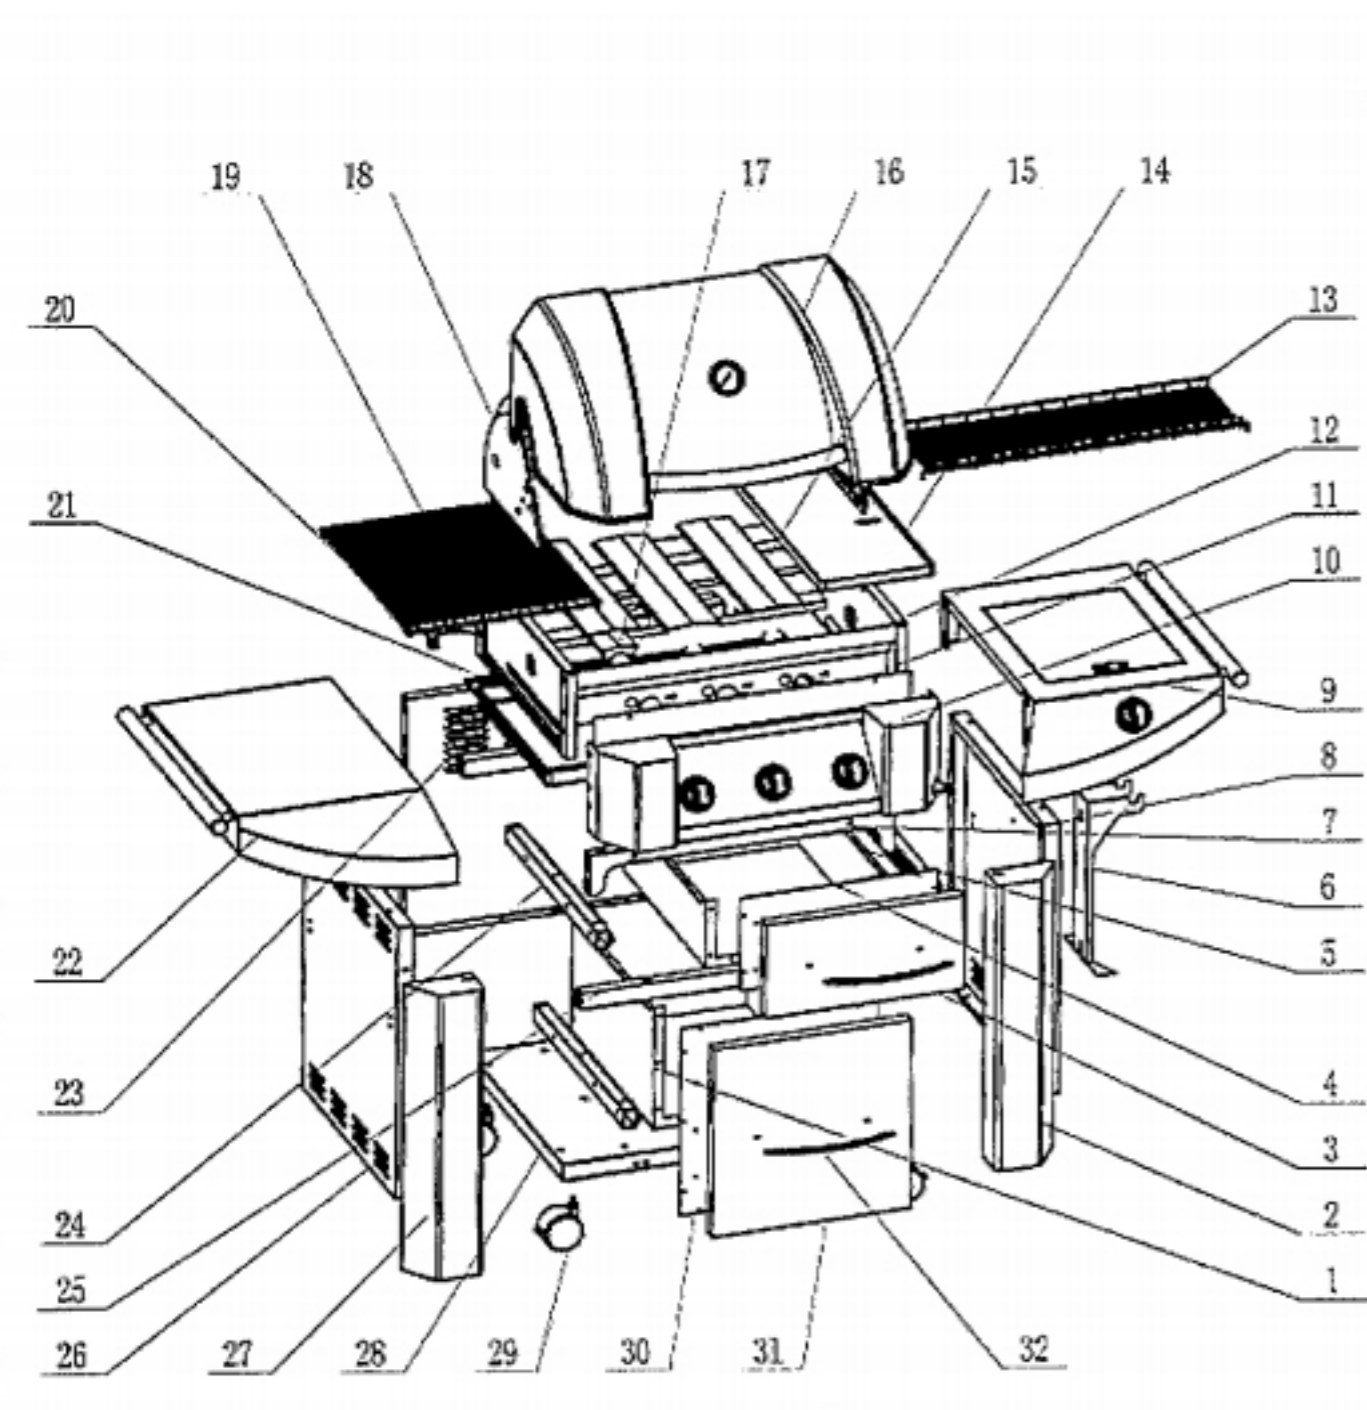

# TREND STYLE BLACK 3B

## Trend Style 3B

2	441445	Heat dist.plates 2	Trend Style 3B - Varmefordeler(2)
3	441415	Cooking plate 3	Trend Style 3B - Grillplate (3)
4	441416	Cooking Grid 4	Trend Style 3B - Grillrist (4)
5	441417	Warming Rack 5	Trend Style 3B - Varmerist (5)
6	441418	Grease Tray 6	Trend Style 3B - Fettsamler (6)
7	441419	L.S table body 7	Trend Style 3B - Sidebord venstre (7)
8	441421	L.S front panel 8	Trend Style 3B - Frontpanel sidebord venstre (8)
9	441423	Sideburner Grate 9	Trend Style 3B - Rist sidebr (9)
10	441475	SB Drip Pan 10	Trend Style 3B - SB skål (10)
11	441424	R.S table 11	Trend Style 3B - Sidebord høyre (11)
12	441426	Side Burner 12	Trend Style 3B - Sidebrenner(12)
13	441427	R.S Front panel 13	Trend Style 3B - Frontpanel høyre (13)
14	441429	Hose 14	Trend Style 3B - Gasslange SB(14)
16	441430	L.S panel, cart 16	Trend Style 3B - Sidepanel venstre (16)
17	441444	Wheels 17	Trend Style 3B - Hjul (17)
18	441443	Locking Casters 18	Trend Style 3B - Lås til hjul(18)
19	441432	Bottom cart panel 19	Trend Style 3B - Bunnpanel (19)
20	441434	Back Panel 20	Trend Style 3B - Bakpanel (20)
21	441476	Cart Crossbeam 21	Trend Style 3B - List front (21)
22	441440	R.S panel, cart 22	Trend Style 3B - Sidepanel høyre (22)
23	441436	Left Door 23	Trend Style 3B - Dør Venstre (23)
24	441438	Right Door 24	Trend Style 3B - Dør Høyre (24)
	441442	Complete screw bags	Trend Style 3B - kompl.skruepose