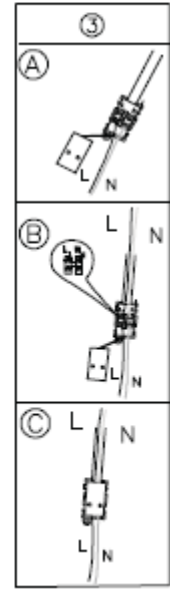

MODEL	540908 540909	DC 12V LED 4W 2700K (INCL) DRIVER (INCL)
		0.5m