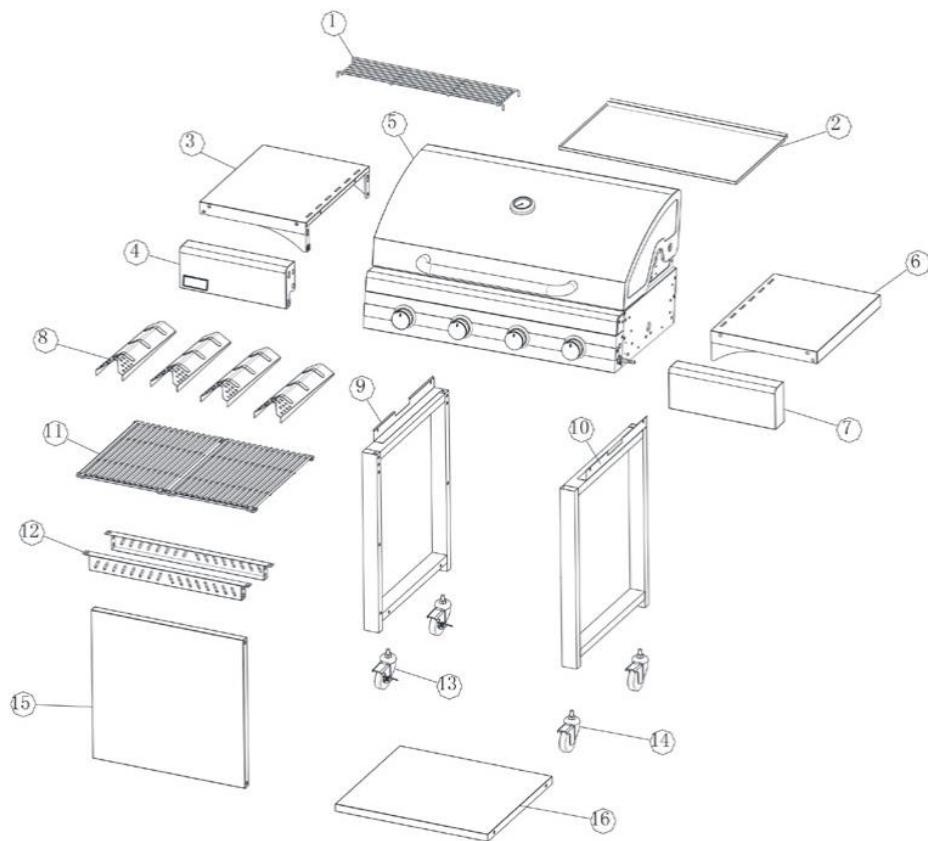

# Gassgrill Karn

Art.nr 440524/440525

Part/del	Art.nr	Name/navn
1	442271	Karn - Warming rack - Varmehyll
2	441273	Karn - Grease tray - Fettbrett
3	441274	Karn - Left sidetable - Venstre sidebord
4	441275	Karn - Cover left sidetable - Frontdeksel venstre sidebord
6	441276	Karn - Right sidetable - Høyre sidebord
7	441277	Karn - Cover right sidetable - Frontdeksel høyre sidebord
8	441278	Karn - Flametamer - Varmefordeler
9	441279	Karn - Left sidepanel - Venstre sidepanel
10	441280	Karn - Right sidepanel - Høyre sidepanel
11	441281	Karn - Grid cast iron - Støpejernsrist
12	441282	Karn - Supportbar - Mellomstag
13	441283	Karn - Locking casters - Hjul med lås
14	441284	Karn - Casters - Hjul
15	441285	Karn - Frontplate - Frontplate
16	442358	Karn - Bottom plate - Bunnplate
	441271	Karn - Thermometer - Termometer
	441272	Karn - Plate for thermometer - Feste til termometer
	441268	Karn - Screw bag - Skruepose
	441269	Karn - Burner - Brenner
	441270	Karn - Knobs - Bryter