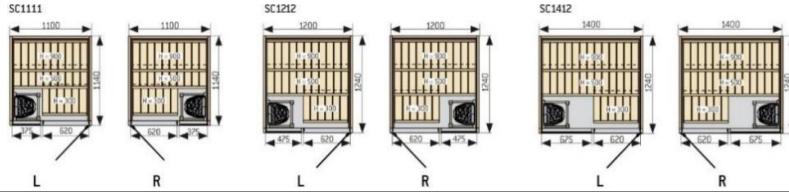

SIRIUS BADEROMSBADSTUE

Standard panel: Or

Alternative panel: osp (uten tillegg) eller varmebehandlet osp (mot tillegg)

Standard benker: Formula or

Alternative tresorter for benker: Formula osp

Sirius modeller er tilgjengelig med ovn/dør på høyre eller venstre side.

Tilbehør : Bøtte, øse og hygro-/termometer

Modell	Beskrivelse	Dimensjon (mm)	Badstuovn	EAN	Art.nr	Pris eks.mva	Pris inkl.mva
SC1111	Sirius med Formula benker, panel og benker i or	1100 x 1140	BC35	6410082613809		85.596,-	106.995,-
SC1111LA	Panel i varmebehandlet osp, tillegg i pris			6417659013840		5.916,-	7.395,-
SC1212	Sirius med Formula benker, panel og benker i or	1200 x 1240	BC35	6410082613830		90.396,-	112.995,-
SC1212LA	Panel i varmebehandlet osp, tillegg i pris			6410082613854		6.396,-	7.995,-
SC1412	Sirius med Formula benker, panel og benker i or	1400 x 1240	BC35	6410082613861		94.796,-	118.495,-
SC1412LA	Panel i varmebehandlet osp, tillegg i pris			6410082613885		6.639,-	8.295,-