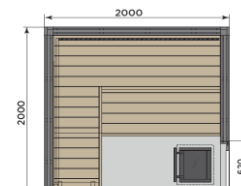

Ventura

BLOCK

Modell	Anbefalt badstuvovn styrke (kw)	Dimensjon (mm)	EAN	Art.nr	Pris eks.mva	Pris inkl.mva
SHB1620ALD	Block Badstuvorn 1620	6 - 7 kW	2000 x 1600	6417659033022	84.796,-	105.995,-
SHB2020ALD	Block Badstuvorn 2020	8 - 9 kW	2000 x 2000	6417659033039	95.196,-	118.995,-