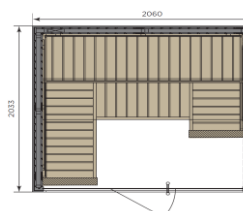

FENIX

Modell	Beskrivelse	Anbefalt badstuvovn styrke (kw)	Dimensjon (mm)	EAN	Art.nr	Pris eks.mva	Pris inkl.mva
SHF1620S	Fenix Badstuvorn 1620S	6 - 7 kW	2060 x 1608	6417659032438	675592	67.996,-	84.995,-
SHF2020S	Fenix Badstuvorn 2020S	8 - 9 kW	2060 x 2033	6417659032445		75.596,-	94.495,-