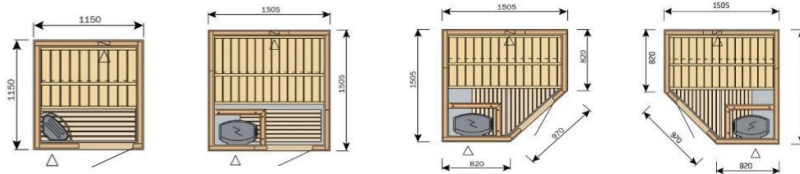

VARIANT BADSTUROM

Badstuene i prislisten har begge sider i granpanel og med Formula benker i osp.

Hvis du velger et annet tremateriale for badstupanel, øker prisen som vist i tabellen:

Utside	G	G	G	F	F	F	O	O	VB	VB
Innside	F	O	VB	F	O	VB	O	VB	VB	VB
Pristillegg	15 %	18 %	24 %	25%	30%	35 %	36 %	42 %	47 %	47%
Utside	F	O	VB	F	O	VB	O	VB	VB	VB
Innside	G	G	G	F	F	F	O	O	VB	VB
Pristillegg	15 %	18 %	24 %	25%	30%	35 %	36 %	42 %	47 %	47 %

Trematerialer tilgjengelig i Exclusive Air benker:

Or, osp eller varmebehandlet osp

Solar, Ventura, Solide og Scala benker spør din forhandler for tilbud på skreddersydde løsninger.

VARIANT BADSTUROM

Modell	Beskrivelse	Dimensjon (mm)	Badstuovn	EAN	Art.nr	Pris eks.mva	Pris inkl.mva
S1212	Variant med Formula	1150 x 1150	D36	6417659029322		37.196,-	46.495,-
S1515	Variant med Formula	1505 x 1505	BC45	6417659029339	675119	55.996,-	69.995,-
S1515R	Variant med Formula	1505 x 1505	BC45	6417659029346		59.596,-	74.495,-
S1515L	Variant with Formula	1505 x 1505	BC45	6417659029353		59.495,-	74.495,-
SZXE1515	Exclusive Air benker, tillegg i pris			6417659029384		6.796,-	8.495,-
SZXE1515R	Exclusive Air benker, tillegg i pris			6417659029391		6.796,-	8.495,-
SZXE1515L	Exclusive Air benker, tillegg i pris			6417659030052		6.796,-	8.495,-