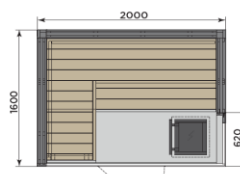

Ventura

BLOCK

Modell	Anbefalt badstuvovn styrke (kw)	Dimensjon (mm)	EAN	Art.nr	Pris eks.mva	Pris inkl.mva
SHB1620ALD	Block Badstuvorn 1620	6 - 7 kW	2000 x 1600	6417659033022	84.796,-	105.995,-
SHB2020ALD	Block Badstuvorn 2020	8 - 9 kW	2000 x 2000	6417659033039	95.196,-	118.995,-