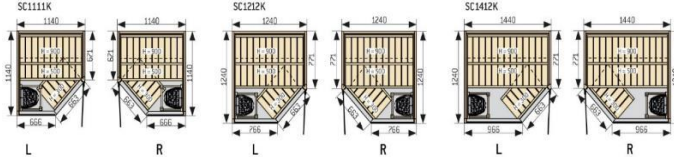

SIRIUS BADEROMSBADSTUE - HJØRNEMODELL

Modell	Beskrivelse	Dimensjon (mm)	Badstuovn	EAN	Art.nr	Pris eks.mva	Pris inkl.mva
SC1111K	Sirius med Formula benker, panel og benker i or	1140 x 1140	BC35	6410082613892		87.996,-	109.995,-
SC1111KLA	Panel i varmebehandlet osp, tillegg i pris			6410082613915		4.716,-	5.895,-
SC1212K	Sirius med Formula benker, panel og benker i or	1240 x 1240	BC35	6410082613922		91.996,-	114.995,-
SC1212KLA	Panel i varmebehandlet osp, tillegg i pris			6410082613953		5.196,-	6.495,-
SC1412K	Sirius med Formula benker, panel og benker i or	1440 x 1240	BC35	6410082613960	675094	96.796,-	120.995,-
SC1412KLA	Panel i varmebehandlet osp, tillegg i pris			6410082613984		5.596,-	6.995,-

Sirius hjørnemodeller speilvendt. Gi beskjed ved bestilling om det ønskes høyre eller venstre vridd.

TILVALG FOR SIRIUS BADEROMSBADSTUE

Modell	Beskrivelse	EAN	Art.nr	Pris eks.mva	Pris inkl.mva
SCFIBLI	Fiberoptisk lys	6417659013956		19.196,-	23.995,-
SCSIDEKO	Sidedeksel, bredde 75 mm	6417659013963		2.556,-	3.195,-
SCUPPCO	Spiledeksel, øvre front (samme materiale som benker)	6417659013970		5.196,-	6.495,-
SC1409BAS	Bunnkar 1400 x 900 mm for SC1409 modell	6417659013987		11.596,-	14.495,-

SMARTFOLD BADEROMSBADSTUE

Modell	Beskrivelse	Dimensjon (mm)	Badstuovn	EAN	Art.nr	Pris eks.mva	Pris inkl.mva
SF1212L	SmartFold benker i varmebehandlet osp, badstupanel i osp	1200 x 1200 x 2080	HNK36SF	6410082613755		107.996,-	134.995,-
SF1212R	SmartFold benker i varmebehandlet osp, badstupanel i osp	1200 x 1200 x 2080	HNK36SF	6410082613762		107.996,-	134.995,-
SF1212LA	Panel i varmebehandlet osp, tillegg i pris	1200 x 1200 x 2080	HNK36SF	6410082613779		5.196,-	6.495,-

Badstutilbehør i rustfritt inkludert: bøtte, øse og hygro-/termometer