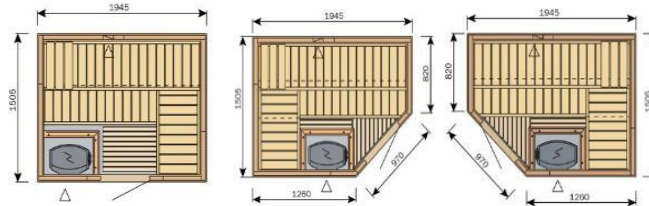

Trematerialer tilgjengelig i Exclusive Air benker:

Or, osp eller varmebehandlet osp

Solar, Ventura, Solide og Scala benker spør din forhandler for tilbud på skreddersydde løsninger.

VARIANT BADSTUROM

Modell	Beskrivelse	Dimensjon (mm)	Badstuovn	EAN	Art.nr	Pris eks.mva	Pris inkl.mva
S1212	Variant med Formula	1150 x 1150	D36	6417659029322		37.196,-	46.495,-
S1515	Variant med Formula	1505 x 1505	BC45	6417659029339	675119	55.996,-	69.995,-
S1515R	Variant med Formula	1505 x 1505	BC45	6417659029346		59.596,-	74.495,-
S1515L	Variant with Formula	1505 x 1505	BC45	6417659029353		59.495,-	74.495,-
SZXE1515	Exclusive Air benker, tillegg i pris			6417659029384		6.796,-	8.495,-
SZXE1515R	Exclusive Air benker, tillegg i pris			6417659029391		6.796,-	8.495,-
SZXE1515L	Exclusive Air benker, tillegg i pris			6417659030052		6.796,-	8.495,-

Modell	Beskrivelse	Dimensjon (mm)	Badstuovn	EAN	Art.nr	Pris eks.mva	Pris inkl.mva
S2015	Variant med Formula	Variant with Formula	1945 x 1505	BC60	6417659029407	67.596,-	84.495,-
S2015R	Variant med Formula	Variant with Formula	1945 x 1505	BC60	6417659029414	71.996,-	89.995,-
S2015L	Variant with Formula	Variant with Formula	1945 x 1505	BC60	6417659029421	71.996,-	89.995,-
SZXE2015	Exclusive Air benker, tillegg i pris	Exclusive Air interior, add. price		6417659029469		12.796,-	15.995,-
SZXE2015L	Exclusive Air benker, tillegg i pris	Exclusive Air interior, add. price		6417659029476		12.796,-	15.995,-
SZXE2015R	Exclusive Air benker, tillegg i pris	Exclusive Air interior, add. price		6417659029483		12.796,-	15.995,-