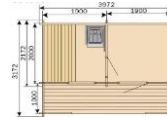

UTENDØRS BADSTUROM

Modell	Beskrivelse	Dimensjon (mm)	EAN	Art.nr	Pris eks.mva	Pris inkl.mva	
	SO2200	Kuikka (levers i 2 modeller) Vedfyrt badstuovn Harvia 20 Pro, beskyttelsesdeksel 3 sider, beskyttelsesdeksel gulv and stålpipe 2000 mm Badstuovn Harvia Senator (9 kW) + kontrollpanel C150.	2000 x 3000	6417659009263	675083	79.200,- 99.000,- 77.196,- 96.495,-	
		SO4000	Keitele (levers i 2 modeller) Vedfyrt badstuovn Harvia 20 Pro, beskyttelsesdeksel 3 sider, beskyttelsesdeksel gulv and stålpipe 2500 mm Badstuovn Harvia Senator (9 kW) + kontrollpanel C150.	3800 x 3000		6417659009270	112.796,- 140.995,- 109.196,- 136.495,-
Alle priser over inkluderer badstutillbehør: Trestamp og tresleiv og termometer, samt svart takshingel inkludert.