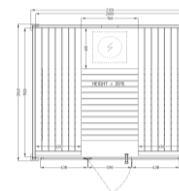

OLYMPUS 2x2 BADSTUROM

Modell	Beskrivelse	Anbefalt badstuovn styrke (kW)	Dimensjon (mm)	EAN	Art.nr	Pris eks.mva	Pris inkl.mva

4020830	Harvia Olympus 2x2 badsturoom	9kW	2050 x 2100 x 2055	6417659028943		61.596,-	76.995,-

Moderne badsturoom med naturlig heltre gran og elegant glassvegg i front. Badstubenkene leveres i tresorten lind.
Badsturoom selges uten badstuovn og lys. For veiledning ang dette, spør din forhandler.

LEGEND BADSTUROM - UTENDØRS

Modell	Beskrivelse	Dimensjon (mm)	Badstuovn	EAN	Art.nr	Pris eks.mva	Pris inkl.mva
SHL3499	Harvia Legend Badsturoom - elektrisk Inkl. Harvia Legend Pro PO11E 11 kW med kontrollpanel Harvia Xenio CX170 17,0 kW	2300 x 2250 x 2550 mm	Legend PO11E	6430036755638		147.596,-	184.495,-
SHL3410	Harvia Legend Sauna Wood-burning Inkl. Harvia Legend 240 GreenFlame heater	2300 x 2250 x 2550 mm	Legend 240 GF	6430036755614		153.196,-	191.495,-
SHL3506	Harvia Legend Badsturoom - vedfyrt (DE) Inkl. Harvia Legend 240, WK240LD	2300 x 2250 x 2550 mm	Legend WK240LD	6430036755683		153.196,-	191.495,-
SHL3498	Harvia Legend Omkleddingsrom Inkl. trebenk og led belysning	1530 x 2300 x 2550 mm		6430036755621		109.396,-	132.995,-
SHL3501	Harvia Legend badestamp Inkl. tilkobling for filtersystem	Diameter 1700 mm	Legend	6430036755652		39.596,-	49.495,-
HYB300230S	Ekstra varmekilde 3000W / 230 V			6417659032155		6.316,-	7.895,-
SHL3500	Harvia Legend lokk for badestamp			6430036755645		7.196,-	8.995,-
SHL2733	Trapp badestamp			6430036754945		1.516,-	1.895,-

Badsturoom og omkleddingsrom leveres standard med dør på høyre side.

SOLIDE COMPACT - UTENDØRS BADSTUROM

Modell	Beskrivelse	Dimensjon (mm)	EAN	Art.nr	Pris eks.mva	Pris inkl.mva

SLDC02PS	Solide Compact badsturoom - utendørs (gran)	9,7 m³	6417659024808		71.996,-	89.995,-