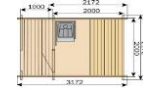

UTENDØRS BADSTUROM

Modell	Beskrivelse	Dimensjon (mm)	EAN	Art.nr	Pris eks.mva	Pris inkl.mva	
	SO2200	Kuikka (levers i 2 modeller) Vedfyrt badstuovn Harvia 20 Pro, beskyttelsesdeksel 3 sider, beskyttelsesdeksel gulv and stålpipe 2000 mm Badstuovn Harvia Senator (9 kW) + kontrollpanel C150.	2000 x 3000	6417659009263	675083	79.200,- 99.000,- 77.196,- 96.495,-	
		SO4000	Keitele (levers i 2 modeller) Vedfyrt badstuovn Harvia 20 Pro, beskyttelsesdeksel 3 sider, beskyttelsesdeksel gulv and stålpipe 2500 mm Badstuovn Harvia Senator (9 kW) + kontrollpanel C150.	3800 x 3000		6417659009270	112.796,- 140.995,- 109.196,- 136.495,-
Alle priser over inkluderer badstutillbehør: Trestamp og tresleiv og termometer, samt svart takshingel inkludert.