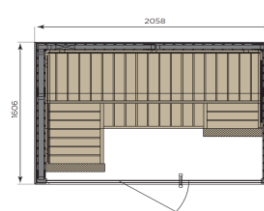

FENIX

Modell	Beskrivelse	Anbefalt badstuvovn styrke (kw)	Dimensjon (mm)	EAN	Art.nr	Pris eks.mva	Pris inkl.mva
SHF1620S	Fenix Badstuvorn 1620S	6 - 7 kW	2060 x 1608	6417659032438	675592	67.996,-	84.995,-
SHF2020S	Fenix Badstuvorn 2020S	8 - 9 kW	2060 x 2033	6417659032445		75.596,-	94.495,-