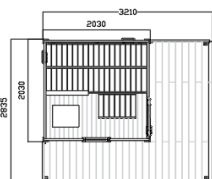

SOLIDE COMPACT - UTENDØRS BADSTUROM

Modell	Beskrivelse	Dimensjon (mm)	EAN	Art.nr	Pris eks.mva	Pris inkl.mva

SLDC02PS	Solide Compact badsturoom - utendørs (gran)	9,7 m³	6417659024808		71.996,-	89.995,-