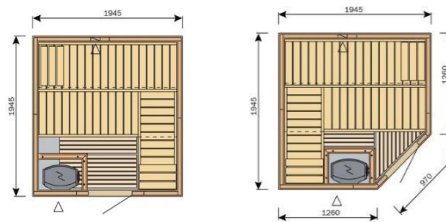

VARIANT BADSTUROM

Modell	Beskrivelse	Dimensjon (mm)	Badstuovn	EAN	Art.nr	Pris eks.mva	Pris inkl.mva
S2020	Variant med Formula	1945 x 1945	BC60	6417659025928		71.596,-	89.495,-
S2020R	Variant med Formula	1945 x 1945	BC60	6417659029490		75.596,-	94.495,-
S2020L	Variant with Formula	1946 x 1945	BC60	641765903001		75.596,-	94.495,-
SZXE2020	Exclusive Air benker, tillegg i pris			6417659029520		11.996,-	14.995,-
SZXE2020R	Exclusive Air benker, tillegg i pris			6417659029537		11.996,-	14.995,-
SZXE2020L	Exclusive Air benker, tillegg i pris			641765903003		11.996,-	14.995,-