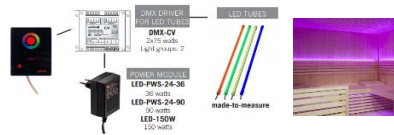

Ekstrautstyr, integrert RGBW LED-lys-system for Variant View og Fenix (bak ryggstøtter og under øvre benker)

NEW

Modell	Beskrivelse	EAN	Art.nr	Pris eks.mva	Pris inkl.mva
RGBWS1212SV	RGBW LED-lys med kontrollpanel Xenio RGBW	6417659029254		6.556,-	8.195,-
RGBWS1616SV	RGBW LED-lys med kontrollpanel Xenio RGBW	6417659029261		9.356,-	11.695,-
RGBWS1620SV	RGBW LED-lys med kontrollpanel Xenio RGBW	6417659029278		10.636,-	13.295,-
RGBWS2020SV	RGBW LED-lys med kontrollpanel Xenio RGBW	6417659029285		11.036,-	13.795,-
RGBWS1616CV	RGBW LED-lys med kontrollpanel Xenio RGBW	6417659029292		8.396,-	10.495,-
RGBWS2020CV	RGBW LED-lys med kontrollpanel Xenio RGBW	6417659029308		9.196,-	11.495,-