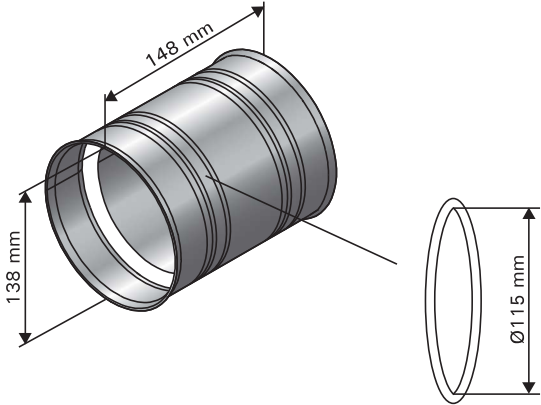

WZ01115

HARVIA

PL12
40951 Muurame
Finland
www.harvia.fi