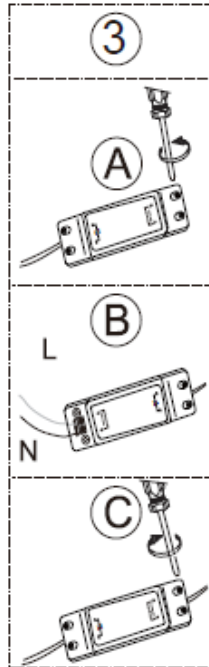

MODEL	540904 540905	DC 12V LED 10W 2700K (INCL) DRIVER (INCL)