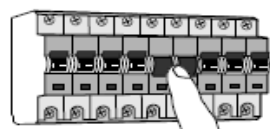

OFF

①

input 12VAC/DC

input 12VAC/DC

MODEL	540915	12V AC/DC LED 3W (INCL) 180Lm 3000K DRIVER (INCL)