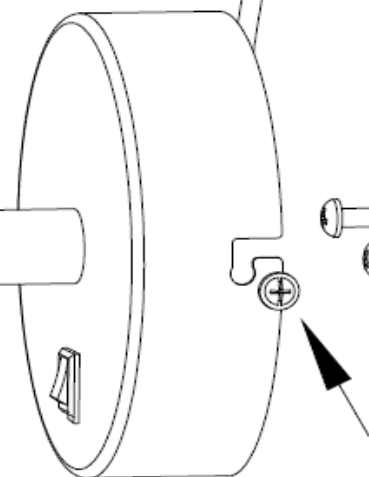

OFF

①

input 12VAC/DC

input 12VAC/DC

MODEL	540915	12V AC/DC LED 3W (INCL) 180Lm 3000K DRIVER (INCL)