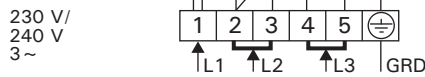

PC70/H/F

PC90/H/F

PC70E/HE, PC90E/HE

PC70E/HE, PC90E/HE + C150/CG170

Output Leistung	400 V 3N~		230 V 1N~	
	Conn. cable Anschlusskabel	Fuse Sicherung	Conn. cable Anschlusskabel	Fuse Sicherung
6,8	5 x 1,5	3 x 10	3 x 6	1 x 35
9,0	5 x 2,5	3 x 16	3 x 10	1 x 40