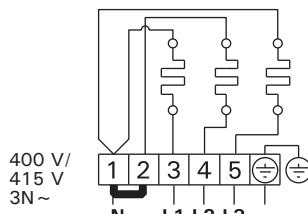

PC70/H/F

PC90/H/F

PC70E/HE, PC90E/HE

PC70E/HE, PC90E/HE + C150/CG170

Output Leistung	400 V 3N~		230 V 1N~	
	Conn. cable Anschlusskabel	Fuse Sicherung	Conn. cable Anschlusskabel	Fuse Sicherung
6,8	5 x 1,5	3 x 10	3 x 6	1 x 35
9,0	5 x 2,5	3 x 16	3 x 10	1 x 40

Electrical connections