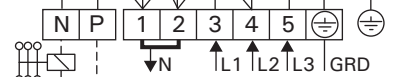

PC70/H/F

PC90/H/F

PC70E/HE, PC90E/HE

PC70E/HE, PC90E/HE + C150/CG170

Output Leistung	400 V 3N~		230 V 1N~	
	Conn. cable Anschlusskabel	Fuse Sicherung	Conn. cable Anschlusskabel	Fuse Sicherung
6,8	5 x 1,5	3 x 10	3 x 6	1 x 35
9,0	5 x 2,5	3 x 16	3 x 10	1 x 40