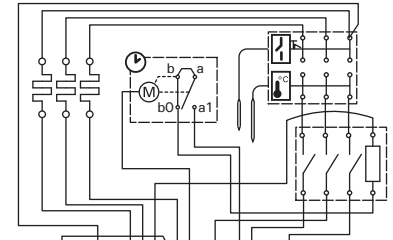

PC70/H/F

PC90/H/F

PC70E/HE, PC90E/HE

PC70E/HE, PC90E/HE + C150/CG170

Output Leistung	400 V 3N~		230 V 1N~	
	Conn. cable Anschlusskabel	Fuse Sicherung	Conn. cable Anschlusskabel	Fuse Sicherung
6,8	5 x 1,5	3 x 10	3 x 6	1 x 35
9,0	5 x 2,5	3 x 16	3 x 10	1 x 40

Electrical connections