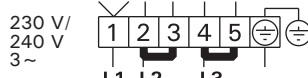

PC70/H/F

PC90/H/F

PC70E/HE, PC90E/HE

PC70E/HE, PC90E/HE + C150/CG170

Output Leistung	400 V 3N~		230 V 1N~	
	Conn. cable Anschlusskabel	Fuse Sicherung	Conn. cable Anschlusskabel	Fuse Sicherung
6,8	5 x 1,5	3 x 10	3 x 6	1 x 35
9,0	5 x 2,5	3 x 16	3 x 10	1 x 40