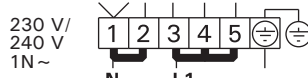

PC70/H/F

PC90/H/F

PC70E/HE, PC90E/HE

PC70E/HE, PC90E/HE + C150/CG170

Output Leistung	400 V 3N~		230 V 1N~	
	Conn. cable Anschlusskabel	Fuse Sicherung	Conn. cable Anschlusskabel	Fuse Sicherung
6,8	5 x 1,5	3 x 10	3 x 6	1 x 35
9,0	5 x 2,5	3 x 16	3 x 10	1 x 40