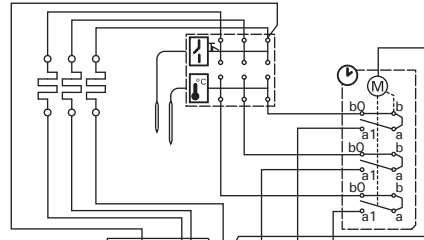

PC70/H/F

PC90/H/F

PC70E/HE, PC90E/HE

PC70E/HE, PC90E/HE + C150/CG170

Output Leistung	400 V 3N~		230 V 1N~	
	Conn. cable Anschlusskabel	Fuse Sicherung	Conn. cable Anschlusskabel	Fuse Sicherung
6,8	5 x 1,5	3 x 10	3 x 6	1 x 35
9,0	5 x 2,5	3 x 16	3 x 10	1 x 40

Electrical connections