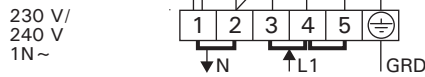

PC70/H/F

PC90/H/F

PC70E/HE, PC90E/HE

PC70E/HE, PC90E/HE + C150/CG170

Output Leistung	400 V 3N~		230 V 1N~	
	Conn. cable Anschlusskabel	Fuse Sicherung	Conn. cable Anschlusskabel	Fuse Sicherung
6,8	5 x 1,5	3 x 10	3 x 6	1 x 35
9,0	5 x 2,5	3 x 16	3 x 10	1 x 40