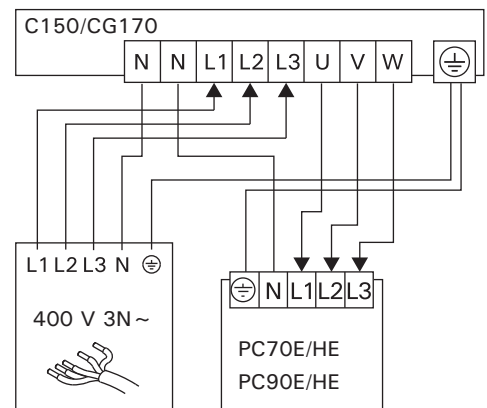

PC70/H/F

PC90/H/F

PC70E/HE, PC90E/HE

PC70E/HE, PC90E/HE + C150/CG170

Output Leistung	400 V 3N~		230 V 1N~	
	Conn. cable Anschlusskabel	Fuse Sicherung	Conn. cable Anschlusskabel	Fuse Sicherung
6,8	5 x 1,5	3 x 10	3 x 6	1 x 35
9,0	5 x 2,5	3 x 16	3 x 10	1 x 40

Electrical connections