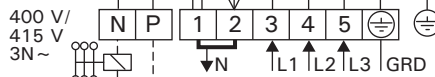

PC70/H/F

PC90/H/F

PC70E/HE, PC90E/HE

PC70E/HE, PC90E/HE + C150/CG170

Output Leistung	400 V 3N~		230 V 1N~	
	Conn. cable Anschlusskabel	Fuse Sicherung	Conn. cable Anschlusskabel	Fuse Sicherung
6,8	5 x 1,5	3 x 10	3 x 6	1 x 35
9,0	5 x 2,5	3 x 16	3 x 10	1 x 40