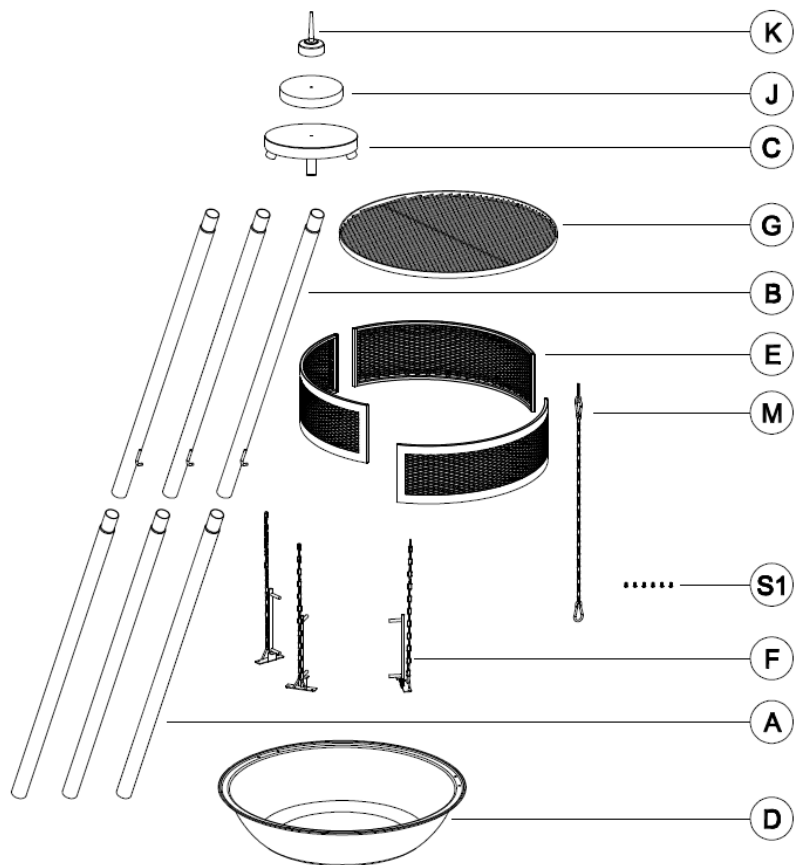

Bålpanne Jette

Art.nr 420275

Del	Art.nr	Navn
A	420254	Bålpanne Jette - Nedre ben m/vippe-kule (A) – Lower legs
B	420255	Bålpanne Jette - Øvre ben m/vippe-kule (B) – Upper legs
C	420256	Bålpanne Jette – Toppdel m/vippe-kule (C) – Top
D	420265	Bålpanne Jette - Bål-fat (D) – Grill bowl
E	420266	Bålpanne Jette - Gnist-fanger (E) – Spark arrester
F	420267	Bålpanne Jette - Gnist-fanger-brakett m/kjetting (F) – Spark arrester bracket with chains
G	420268	Bålpanne Jette - Grill-rist (G) - Grate
J	420269	Bålpanne Jette - Toppdel øvre (J) – Middle top
K	420272	Bålpanne Jette - Toppspiss (K) – Upper tip
M	420273	Bålpanne Jette - Toppkjetting (M) - Chain
S1	420274	Bålpanne Jette - komplett skruepose – Screw bag