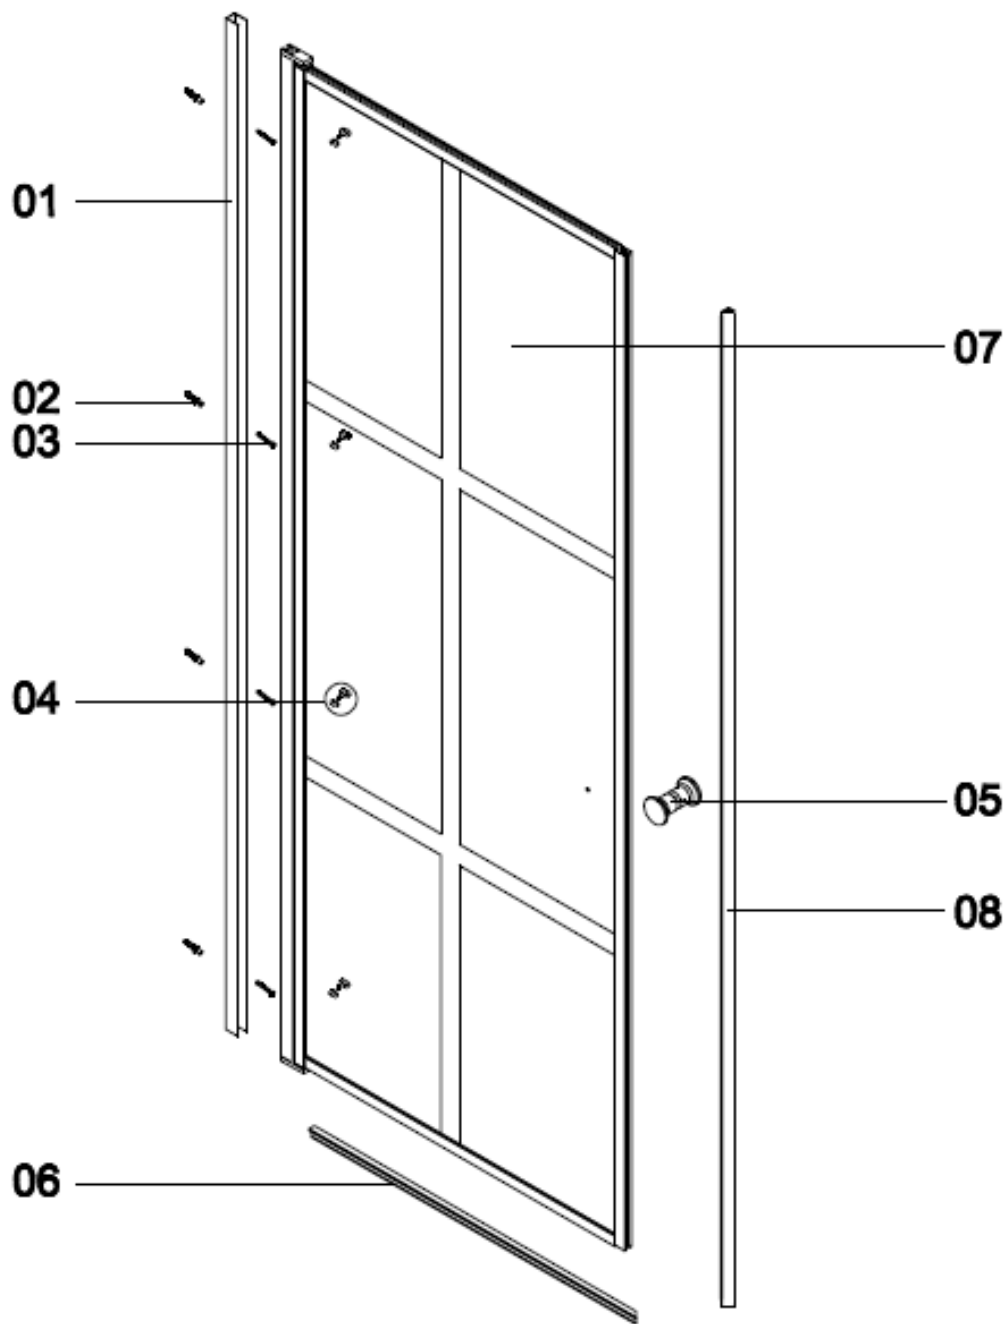

The right part is installed in the same way