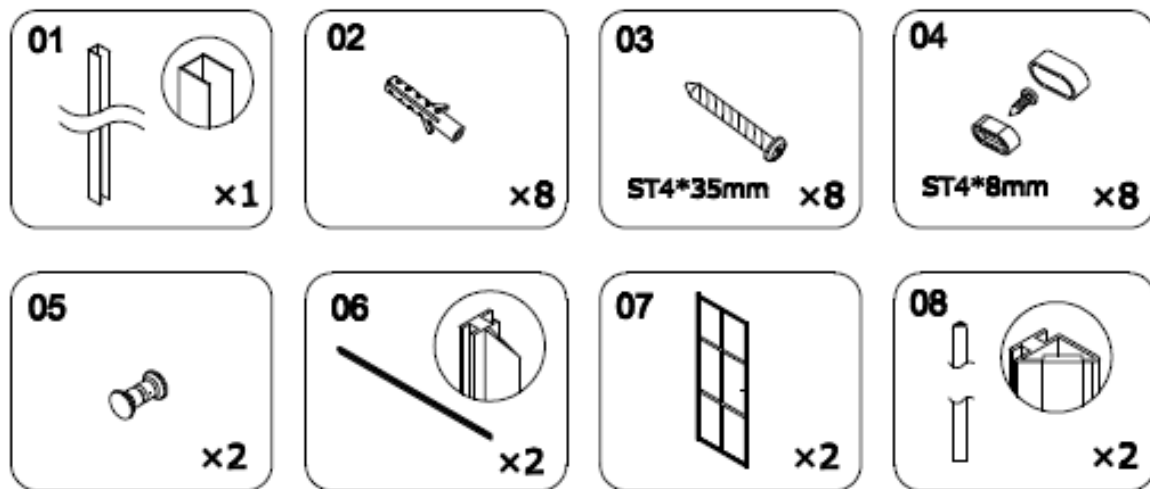

INSTALLATION ACCESSORIES LIST