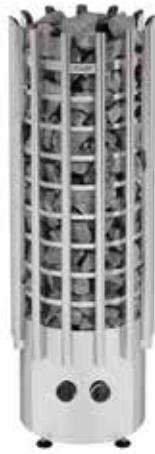

HARVIA

Sauna & Spa

Harvia Glow

Se bastuaggregatet i nytt ljus!

Finsk design

Harvia Glow med sin eleganta design passar i den moderna bastun och ger ett nytt utseende som inspirerar. Pelaraggregatet liknar en krona som majestätiskt höjer sig mot taket och ger ett verkligt blickfång. Glow kan med fördel fällas in i laven och förses med infällnadsram och skyddsräcke.

- Tack vare sin höjd är Harvia Glow särskilt lämplig att fällas in i bastulaven. Detta imponerande pelaraggregat höjer sig med god marginal över den mittersta laven.
- Harvia Glow finns med mekaniska reglage på aggregatet eller med separat digital styrpanel som kan monteras i eller utanför bastun för enklare användning.
- Inne i det snabbuppvärmda aggregatet finns luftkanaler för bättre luftcirkulation.
- Harvia Glow fungerar bäst i medelstora familjebastur. Harvia Glow Corner placeras i hörn och är mycket yteffektivt för bastu med mindre yta.

Se mera: harvia.fi/sv/harvia-glow/

Komplettera Glow med våra exklusiva tillbehör. Skyddsräcke av värmebehandlad asp och en infällningsram i stål, båda finns tillgängliga med eleganta LED-ljus.

Den separata digitala styrenheten ger komfort och noggrannhet till ditt bastubad utan att du behöver böja dig ner mot golvet för att justera temperatur, tid eller belysning på Glow E-modellerna.

Hörnmodellen Glow Corner ger även utrymmeskrävande bastur fördelarna med ett pelaraggregat och kan också fällas in i laven och förseas med infällningsram och skyddsräcke.

GLOW E

GLOW

GLOW EE

GLOW E

GLOW

 6,8–9,0 kW