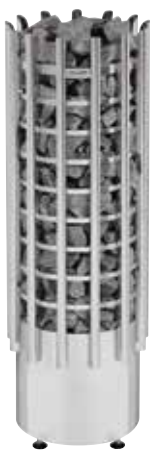

HARVIA

Sauna & Spa

Harvia Glow

Se bastuaggregatet i nytt ljus!

Finsk design

Harvia Glow med sin eleganta design passar i den moderna bastun och ger ett nytt utseende som inspirerar. Pelaraggregatet liknar en krona som majestätiskt höjer sig mot taket och ger ett verkligt blickfång. Glow kan med fördel fällas in i laven och förses med infällnadsram och skyddsräcke.

- Tack vare sin höjd är Harvia Glow särskilt lämplig att fällas in i bastulaven. Detta imponerande pelaraggregat höjer sig med god marginal över den mittersta laven.
- Harvia Glow finns med mekaniska reglage på aggregatet eller med separat digital styrpanel som kan monteras i eller utanför bastun för enklare användning.
- Inne i det snabbuppvärmda aggregatet finns luftkanaler för bättre luftcirkulation.
- Harvia Glow fungerar bäst i medelstora familjebastur. Harvia Glow Corner placeras i hörn och är mycket yteffektivt för bastu med mindre yta.

Se mera: harvia.fi/sv/harvia-glow/

Komplettera Glow med våra exklusiva tillbehör. Skyddsräcke av värmebehandlad asp och en infällningsram i stål, båda finns tillgängliga med eleganta LED-ljus.

Den separata digitala styrenheten ger komfort och noggrannhet till ditt bastubad utan att du behöver böja dig ner mot golvet för att justera temperatur, tid eller belysning på Glow E-modellerna.

Hörnmodellen Glow Corner ger även utrymmeskrävande bastur fördelarna med ett pelaraggregat och kan också fällas in i laven och förseas med infällningsram och skyddsräcke.

GLOW E

GLOW

GLOW EE

GLOW E

GLOW

 6,8–9,0 kW