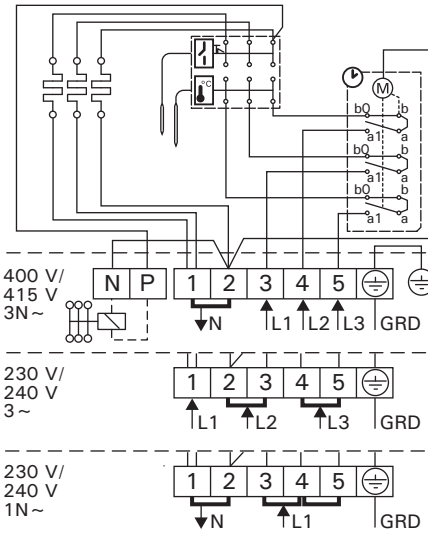

Output Leistung kW	400 V 3N~ ⓑ		230 V 1N~ ⓑ	
	Conn. cable Anschlusskabel mm ²	Fuse Sicherung A	Conn. cable Anschlusskabel mm ²	Fuse Sicherung A
6,8	5 x 1,5	3 x 10	3 x 6	1 x 35
9,0	5 x 2,5	3 x 16	3 x 10	1 x 40

TRT70

TRT90

TRT70E, TRT90E

TRT70E, TRT90E + CS170/CX170/CF9

Electrical connections