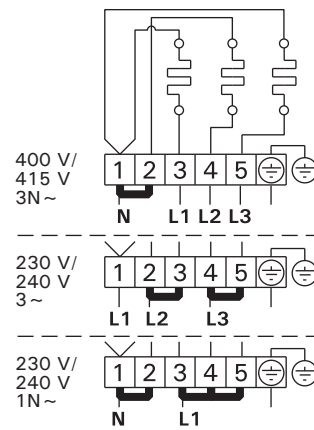

Output Leistung kW	400 V 3N~ ⓑ		230 V 1N~ ⓑ	
	Conn. cable Anschlusskabel mm ²	Fuse Sicherung A	Conn. cable Anschlusskabel mm ²	Fuse Sicherung A
6,8	5 x 1,5	3 x 10	3 x 6	1 x 35
9,0	5 x 2,5	3 x 16	3 x 10	1 x 40

TRT70

TRT90

TRT70E, TRT90E

TRT70E, TRT90E + CS170/CX170/CF9

Electrical connections