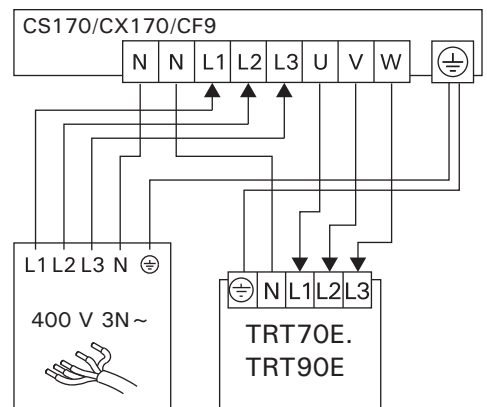

Output Leistung kW	400 V 3N~ ⓑ		230 V 1N~ ⓑ	
	Conn. cable Anschlusskabel mm ²	Fuse Sicherung A	Conn. cable Anschlusskabel mm ²	Fuse Sicherung A
6,8	5 x 1,5	3 x 10	3 x 6	1 x 35
9,0	5 x 2,5	3 x 16	3 x 10	1 x 40

TRT70

TRT90

TRT70E, TRT90E

TRT70E, TRT90E + CS170/CX170/CF9

Electrical connections