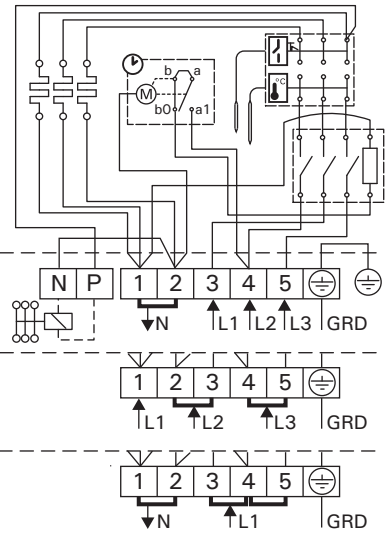

Output Leistung kW	400 V 3N~ ⓑ		230 V 1N~ ⓑ	
	Conn. cable Anschlusskabel mm ²	Fuse Sicherung A	Conn. cable Anschlusskabel mm ²	Fuse Sicherung A
6,8	5 x 1,5	3 x 10	3 x 6	1 x 35
9,0	5 x 2,5	3 x 16	3 x 10	1 x 40

TRT70

TRT90

TRT70E, TRT90E

TRT70E, TRT90E + CS170/CX170/CF9

Electrical connections