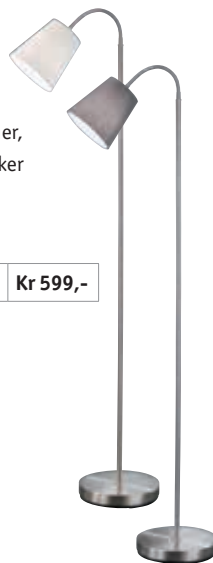

Gulvlampe Design Flexi

Sokkel: E27

Det medfølger to lampeskjermer, velg om du ønsker å benytte grå eller hvit.

Art.nr 540920	Kr 599,-