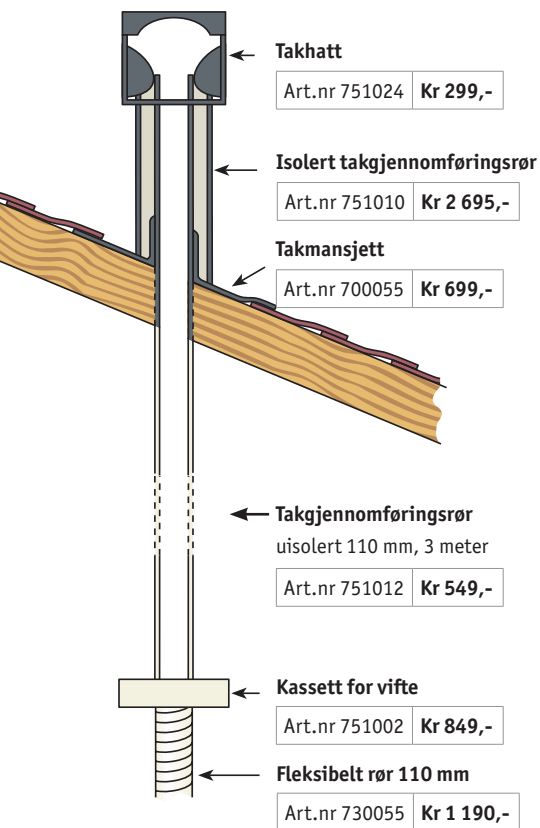

Art.nr 730060 **Kr 2 199,-**

Viftemotor 1,2W 12V

Viftemotor med høy ytelse og lavt støynivå. Velegnet til avtrekk fra kjøkken, toalett, peis, varmfordeling mellom rom etc.

- Mål: 12 x 12 cm
- Effekt: 1,2 watt
- Kapasitet: 1,5 m³/min