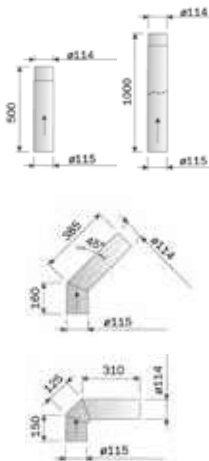

Monteringsrør 90°

Sort uisolert	Art.nr 675290	Kr 1 699,-
Blank uisolert	Art.nr 675295	Kr 1 999,-

Stålpipe Harvia 0,5 m, rustfri Isolert.

Art.nr 675297 **Kr 3 699,-**

Stålpipe Harvia 1 m, rustfri Isolert.

Art.nr 675298 **Kr 5 199,-**

Stålpipe Harvia 0,5 m sort Isolert.

Art.nr 675444 **Kr 4 499,-**

Stålpipe Harvia 1 m, sort Isolert.

Art.nr 675442 **Kr 6 199,-**

Deksel til Harvia M3, 1 stk

Art.nr 675360 **Kr 2 099,-**

Deksel til Harvia M3, 3 stk

Art.nr 675361 **Kr 4 999,-**

Deksel for Harvia 20 Pro, 3 stk

Art.nr 675386 **Kr 5 299,-**