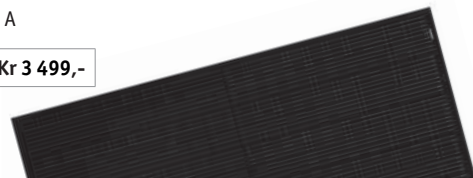

Solcellepanel Sunwind Grid 360 watt

Et half-cut solcellepanel på 36 volt godt egnet for bruk på hytta med en MPPT-regulator, eller til nett-tilknyttede solcelleanlegg på hus og næringsbygg. Svært god kvalitet og høy effekt. 60 celler gjør det mer plasseringsvennlig en tradisjonelle grid-paneler. Panelet har 25 års garanti.

Ladestrøm: 11,18 A

Art.nr 102828 **Kr 3 499,-**

Solcellepanel Grid 405 watt

Pakke med 2, 4 eller 6 stk solcellepanel Grid 405 watt. Solcellepanelene selges normalt i bulk og hvert enkelt panel er derfor ikke pakket i kartong, de selges derfor kun i pakker. Grid solcellepaneler som vi vanligvis leverer til nett-tilknyttede solcelleanlegg, kan benyttes på hytta med en MPPT-solcelleregulator.

Ladestrøm: 13 A

Grid 405 watt x 2 stk

Art.nr 102850 **Kr 5 999,-**

Grid 405 watt x 4 stk

Art.nr 102852 **Kr 11 499,-**