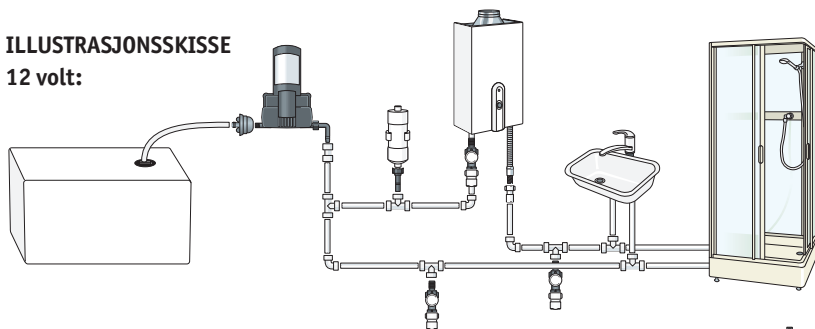

ILLUSTRASJONSSKISSE
230 volt:

Uten innlagt vann eller strøm på hytta kan du ved å montere opp et vannsystem ta en varm dusj og enkelt tappe varmtvann til oppvasken. Systemet er enkelt å tilpasse og vil gi deg økt komfort og velvære. Vi ønsker at du skal ha det bra på hytta, og for de aller fleste er muligheten til å kunne ta en varm dusj på hytta en nødvendighet. Sunwind har løsninger som skreddersys den enkelte hytte, løsninger som tusenvis av hytteeiere er godt fornøyd med.

PRODUKTER I DETTE KAPITTELET

VANNSYSTEM PÅ HYTTA

I et 12 volts anlegg må vannet varmes ved hjelp av en gassvannvarmer. Gassvannvarmere er trykkstyrte og brenneren aktiveres derfor bare når du åpner kranene – du slipper dermed å varme opp mer vann enn du bruker. Gassvannvarmerne er avhengige av trykkvann, dette kan du få med en

230 eller 12 volts pumpe. Dersom du har innlagt strøm på hytta kan du benytte en 230 volts varmtvannsbereder eller en gjennomstrømningsvarmer. Skissene under er eksempler på hvordan vannopplegget kan kobles opp.

ILLUSTRASJONSSKISSE
12 volt: