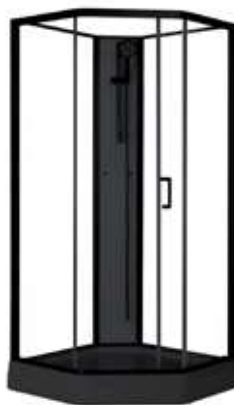

Dusjstang, slange og hånddusj medfølger.

Dusjkabinett Elsa

90 x 90 x 205 cm

Art.nr 671660 **Kr 8 499,-**

Dusjkabinett Elsa Black

90 x 90 x 205 cm

Art.nr 671720 **Kr 8 499,-**

Dusjdører Tiana Black, 90 x 190, 2 stk