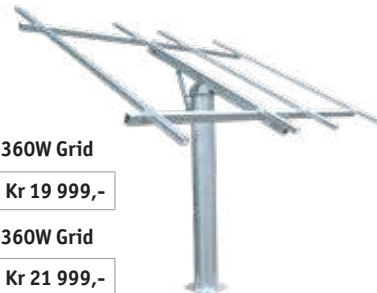

Brakett for stolpe

Art.nr 860113 **Kr 1 699,-**

Bakkestativ for solcellepaneler, justerbare

Bakkestativ 4 x 360W Grid

Art.nr 118199 **Kr 19 999,-**

Bakkestativ 6 x 360W Grid

Art.nr 118200 **Kr 21 999,-**

OMFORMERE 12 - 230 VOLT

Skann QR-koden for å lese mer om
omformere
på www.sunwind.no

Sinusomformere Sunwind

Meget anvendelige omformere med ren sinus. Omformeren omgjør 12 volt likestrøm (DC) til 230 Volt vekselstrøm (AC). Liten størrelse, lav vekt, stabil, og høy konverteringseffektivitet er blant fordelene.