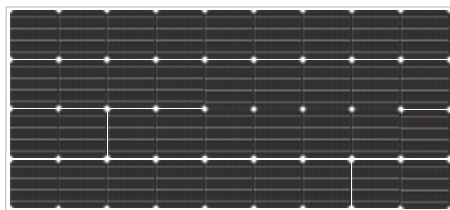

Solcellepanel Entry 200 watt

Entry monokrystalinsk solcellepanel er et prisvennlige alternativ for hytteeieren. Entry leveres med +/-5 % effekttoleranse, og med en effektgaranti på 20 år.

Ladestrøm: 11,1 A

Art.nr 102220 **Kr 2 999,-**

Solcellepaneler fleksible Gotland

Gotland er fleksible 12 volt solcellepanel som er spesielt godt egnet til bruk i båt, campingvogn og bobil. Veldig lett å plassere, kan tråkkes på. Perfekt for montering på buede overflater, kan bøyes inntil 20 %.

Gotland 35 watt

Ladestrøm: 2,1 A

Art.nr 104235 **Kr 999,-**

Gotland 60 watt, square

Ladestrøm: 3,6 A

Art.nr 104252 **Kr 1 499,-**

Gotland 60 watt, long

Ladestrøm: 2,94 A

Art.nr 104254 **Kr 1 499,-**

Gotland 80 watt

Ladestrøm: 4,8 A

Art.nr 104280 **Kr 1 999,-**