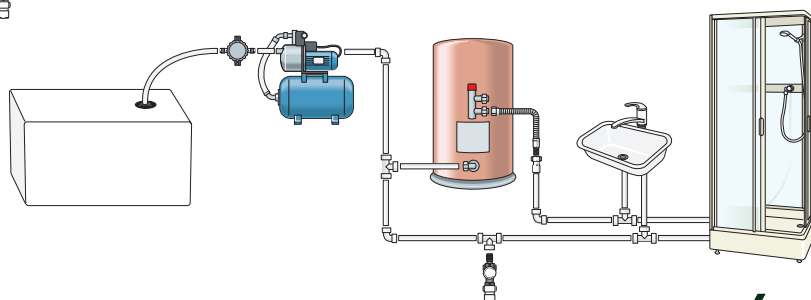

Vil du vite mer?
Følg QR-koden og
les mer om vann-
system på hytta: