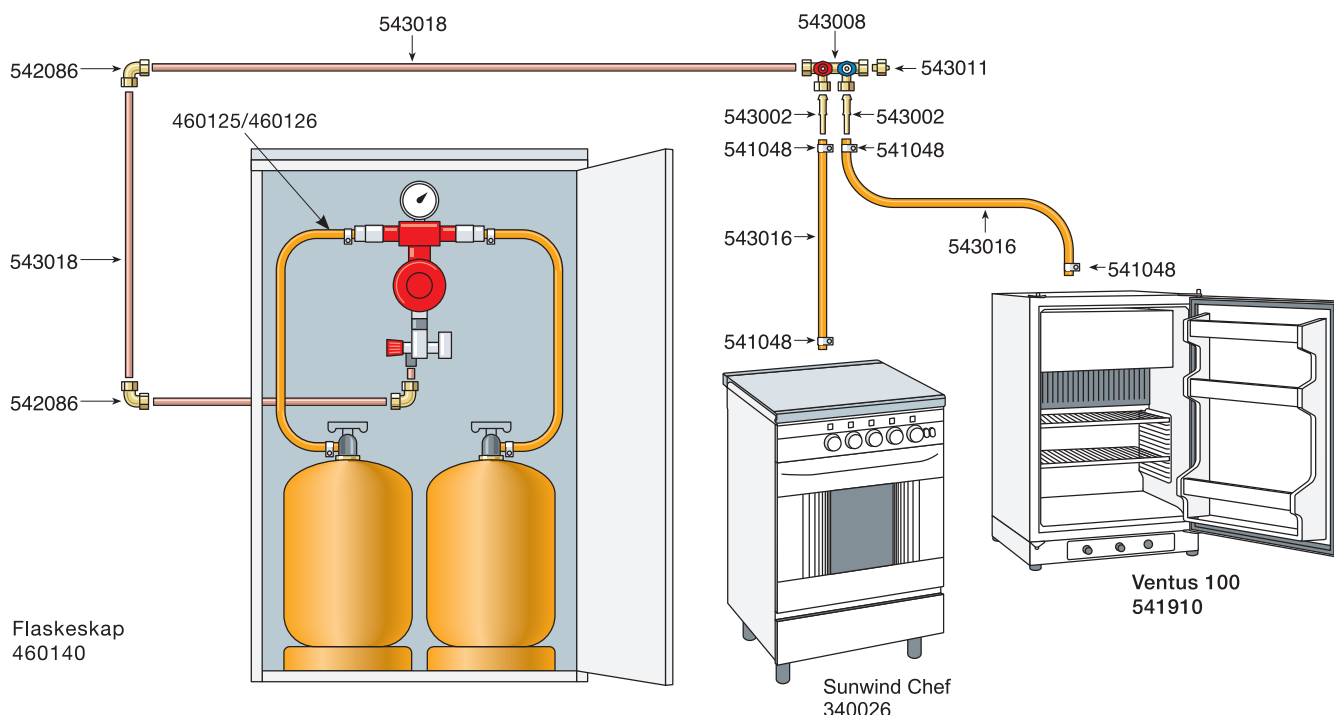

Strømløs hytte trenger ikke å bety dårlig kjøkkenstandard på hytta! Sunwind har gode løsninger for både gass og 12 volt for både kjøling og koking. En gasskomfyr har en unik egenskap, nemlig full kontroll over varmen. På en gasskomfyr med åpne bluss kommer varmen spontant, og den lar seg regulere fra meget svak til meget sterk på et øyeblikk. Til kjøling kan du velge blant våre propankjøleskap og våre 12 volt kjøleskap. Kjøleskap driftet på 12 volt – altså ren og 100 % gjenvinnbar solenergi er perfekte til bruk på hytta, i båten eller campingvognen.

PRODUKTER I DETTE KAPITTELET

MONTERE EN GASSINSTALLASJON?

For å sikre at gassanlegg i bolig eller publikumsanlegg blir montert fagmessig og betryggende skal fastmontert gassforbrukende utstyr, rørapplegg og beholdere være installert av montør med dokumentert kompetanse. Montering av enkle gassinstallasjoner på fritidseiendom er unntaket fra dette kravet. På hyttene har det vært vanlig å ha ett kokeapparat/komfyr på eller ved siden av benken med ett regulatorsett tilkoblet gassflasken som man har plassert inn under kjøkkenbenken. Når man benytter denne metoden så skal man alltid sørge for god utlufting og det anbefales luftespalter/gitter ved skapets sokkel. Dersom man skal montere flere

enn ett apparat kan det være lurt å legge opp et system med automatisk omskifter, et slikt system vil kreve at flasker og skap monteres utendørs. Se skisse under.

Gassanlegg i bolig eller publikumsanlegg skal monteres fagmessig og betryggende. Dersom du skal benytte fastmontert gassforbrukende utstyr, rørapplegg og beholdere, skal det være installert av montør med dokumentert kompetanse. Montering av enkle gassinstallasjoner på fritidseiendom er unntaket fra dette kravet.