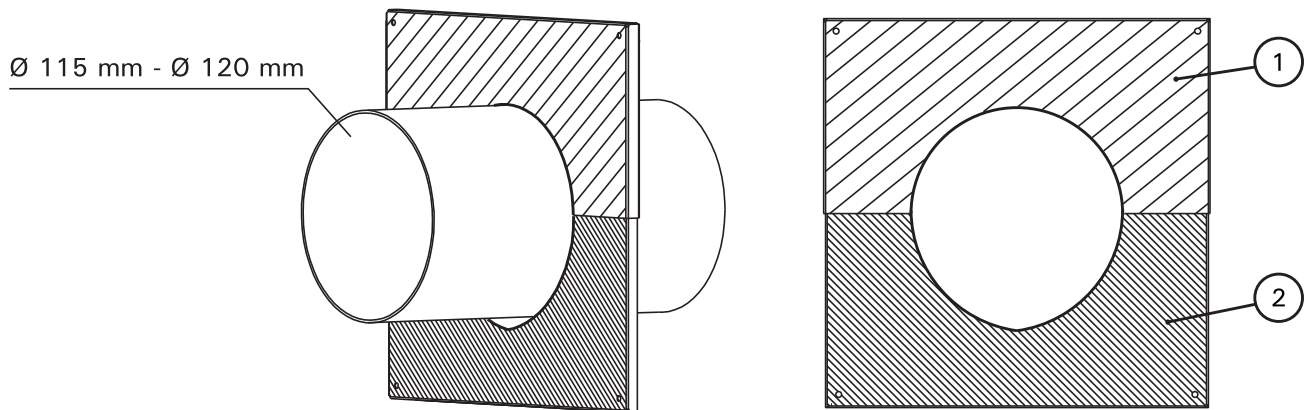

# WZ020115

- FI** Savuputken I pivientikaulus
- SV** Genomf ringskrage f r r kr r
- EN** Lead-through flange for smoke pipe
- DE** Durchgangskragen fur Rauchrohr
- RU** Проходной фланец для дымовой трубы
- ET** Suitsutoru rik