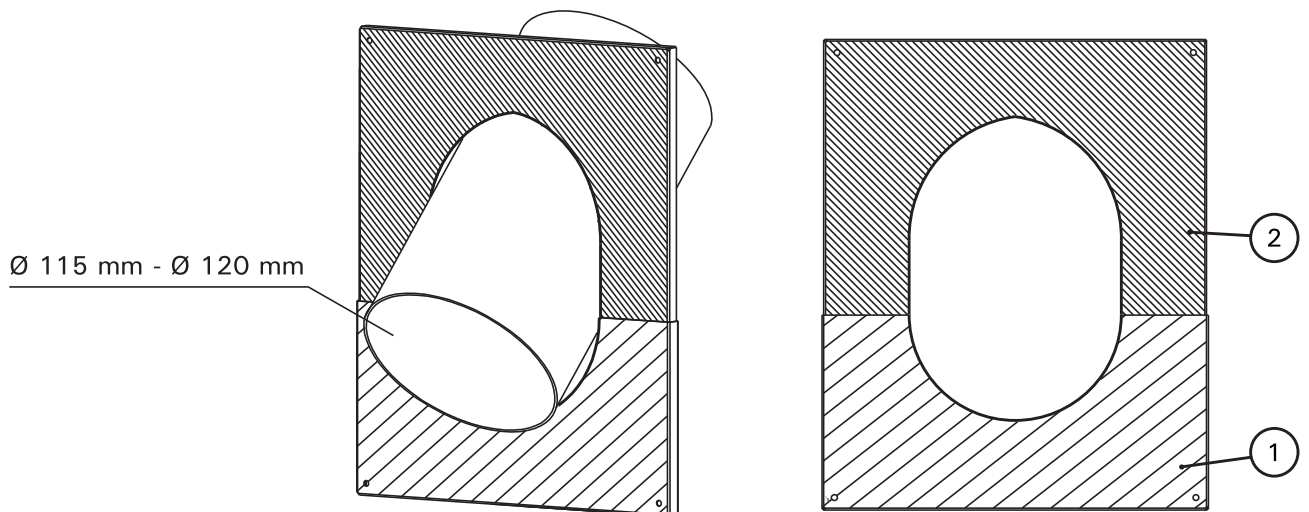

# WZ020115

- FI** Savuputken I pivientikaulus
- SV** Genomf ringskrage f r r kr r
- EN** Lead-through flange for smoke pipe
- DE** Durchgangskragen fur Rauchrohr
- RU** Проходной фланец для дымовой трубы
- ET** Suitsutoru rik