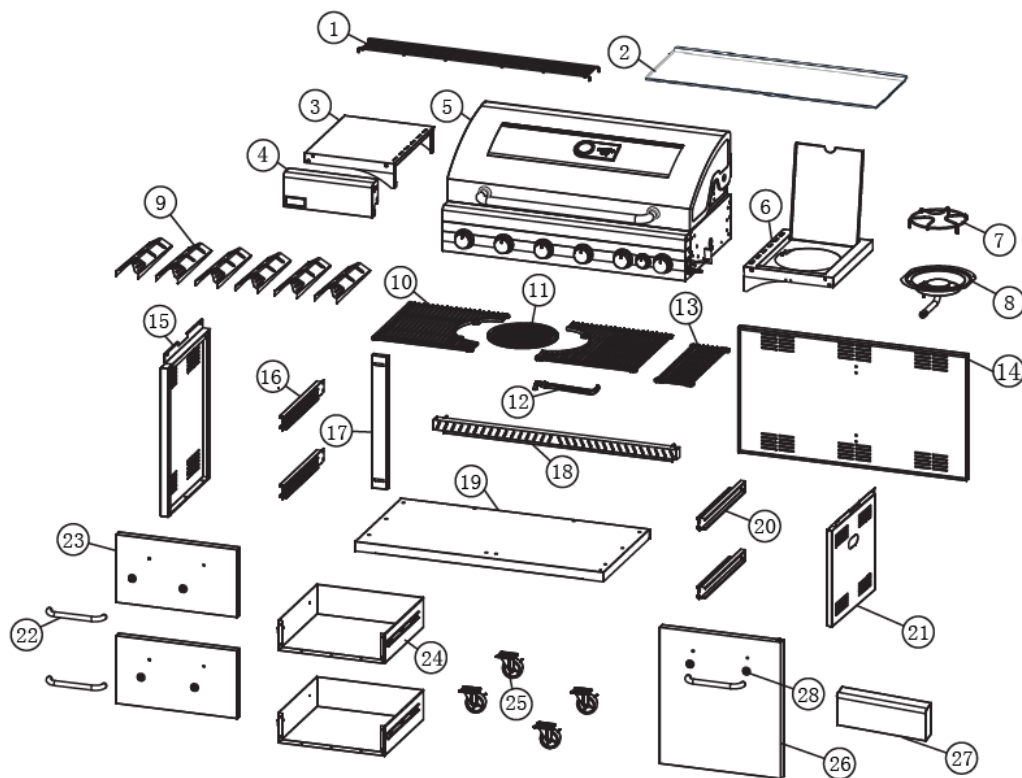

Gassgrill Fryd

Art.nr 440528/440531/440533

Part/del	Art.nr	Name/navn
1	442272	Fryd - Warming Rack – Varmehylle
2	441293	Fryd - Greasetray – Fettbrett
3	441274	Fryd - Left sidetable – Venstre sidebord
4	441294	Fryd - Cover left sidetable – Frontdeksel venstre sidebord
6-8	441295	Fryd - Right sidetable w/ burner – Høyre sidebord med brenner
9	441278	Fryd - Flametamer – Varmefordeler
10	441296	Fryd - Cast iron grid – Støpejernsrist
11	441297	Fryd - Round Cast iron grid – Rund støpejernsrist
12	441298	Fryd - Handle for grid – Håndtak til grillrist
13	442243	Fryd - Small grid – Grillrist liten
14	442316	Fryd – Back plate - Bakplate
15	442244	Fryd - Left sidepanel – Venstre sidepanel
16	442268	Fryd - Rail for drawer (left) – Skuffeskinne venstre (4 skruer)
17	442287	Fryd - Mid post - Midtstolpe
18	442253	Fryd - Supportbar – Mellomstag
19	442246	Fryd - Bottom plate – Bunnplate
20	442288	Fryd - Rail (right) – Brakett for skuffeskinne Høyre
21	442247	Fryd - Right sidepanel – Høyre sidepanel
22	442248	Fryd - Handle for drawer – Håndtak til skuff
23	442297	Fryd - Front for drawer – Skuffefront 49cm
24	442274	Fryd - Drawer – Skuff
25	442249	Fryd - Lockings casters – Hjul med lås
26	442317	Fryd - Front door – Skapdør
27	441277	Fryd - Cover right sidetable – Frontdeksel høyre sidebord
28	442298	Fryd – Décor ring – Dekorring håndtak skuff/skap
	441271	Fryd - Thermometer – Termometer
	441272	Fryd - Plate for thermometer – Feste til termometer
	442319	Fryd – Glas for lid – Glass til lokket
	441291	Fryd - Screw bag – Skruepose
	441269	Fryd - Burner – Brenner
	441270	Fryd - Knobs – Bryter
	441292	Fryd - Handle lid w/screws – Håndtak m/skruer til lokk
	442250	Fryd - Casters – Hjul