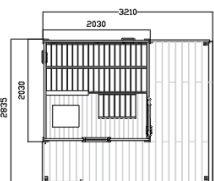

SOLIDE COMPACT - UTENDØRS BADSTUROM

Modell	Beskrivelse	Dimensjon (mm)	EAN	Art.nr	Pris eks.mva	Pris inkl.mva

SLDC02PS	Solide Compact badsturoom - utendørs (gran)	9,7 m³	6417659024808		71.996,-	89.995,-