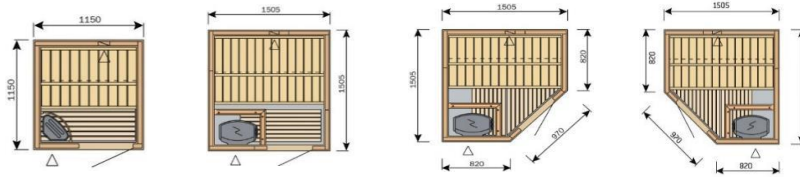

VARIANT BADSTUROM

Badstuene i prislisten har begge sider i granpanel og med Formula benker i osp.

Hvis du velger et annet tremateriale for badstupanel, øker prisen som vist i tabellen:

Utside	G	G	G	F	F	F	O	O	VB	VB
Innside	F	O	VB	F	O	VB	O	VB	VB	VB
Pristillegg	15 %	18 %	24 %	25%	30%	35 %	36 %	42 %	47 %	47%
Utside	F	O	VB	F	O	VB	O	VB	VB	VB
Innside	G	G	G	F	F	F	O	O	VB	VB
Pristillegg	15 %	18 %	24 %	25%	30%	35 %	36 %	42 %	47 %	47 %

Trematerialer tilgjengelig i Exclusive Air benker:

Or, osp eller varmebehandlet osp

Solar, Ventura, Solide og Scala benker spør din forhandler for tilbud på skreddersydde løsninger.

VARIANT BADSTUROM

Modell	Beskrivelse	Dimensjon (mm)	Badstuovn	EAN	Art.nr	Pris eks.mva	Pris inkl.mva
S1212	Variant med Formula	1150 x 1150	D36	6417659029322		37.196,-	46.495,-
S1515	Variant med Formula	1505 x 1505	BC45	6417659029339	675119	55.996,-	69.995,-
S1515R	Variant med Formula	1505 x 1505	BC45	6417659029346		59.596,-	74.495,-
S1515L	Variant with Formula	1505 x 1505	BC45	6417659029353		59.495,-	74.495,-
SZXE1515	Exclusive Air benker, tillegg i pris			6417659029384		6.796,-	8.495,-
SZXE1515R	Exclusive Air benker, tillegg i pris			6417659029391		6.796,-	8.495,-
SZXE1515L	Exclusive Air benker, tillegg i pris			6417659030052		6.796,-	8.495,-