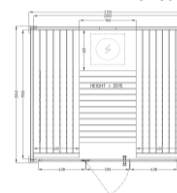

OLYMPUS 2x2 BADSTUROM

Modell	Beskrivelse	Anbefalt badstuovn styrke (kW)	Dimensjon (mm)	EAN	Art.nr	Pris eks.mva	Pris inkl.mva

4020830	Harvia Olympus 2x2 badsturoom	9kW	2050 x 2100 x 2055	6417659028943		61.596,-	76.995,-

Moderne badsturoom med naturlig heltre gran og elegant glassvegg i front. Badstubenkene leveres i tresorten lind.
Badsturoom selges uten badstuovn og lys. For veiledning ang dette, spør din forhandler.

LEGEND BADSTUROM - UTENDØRS

Modell	Beskrivelse	Dimensjon (mm)	Badstuovn	EAN	Art.nr	Pris eks.mva	Pris inkl.mva
SHL3499	Harvia Legend Badsturoom - elektrisk Inkl. Harvia Legend Pro PO11E 11 kW med kontrollpanel Harvia Xenio CX170 17,0 kW	2300 x 2250 x 2550 mm	Legend PO11E	6430036755638		147.596,-	184.495,-
SHL3410	Harvia Legend Sauna Wood-burning Inkl. Harvia Legend 240 GreenFlame heater	2300 x 2250 x 2550 mm	Legend 240 GF	6430036755614		153.196,-	191.495,-
SHL3506	Harvia Legend Badsturoom - vedfyrt (DE) Inkl. Harvia Legend 240, WK240LD	2300 x 2250 x 2550 mm	Legend WK240LD	6430036755683		153.196,-	191.495,-
SHL3498	Harvia Legend Omkleddingsrom Inkl. trebenk og led belysning	1530 x 2300 x 2550 mm		6430036755621		109.396,-	132.995,-
SHL3501	Harvia Legend badestamp Inkl. tilkobling for filtersystem	Diameter 1700 mm	Legend	6430036755652		39.596,-	49.495,-
HYB300230S	Ekstra varmekilde 3000W / 230 V			6417659032155		6.316,-	7.895,-
SHL3500	Harvia Legend lokk for badestamp			6430036755645		7.196,-	8.995,-
SHL2733	Trapp badestamp			6430036754945		1.516,-	1.895,-

Badsturoom og omkleddingsrom leveres standard med dør på høyre side.

SOLIDE COMPACT - UTENDØRS BADSTUROM

Modell	Beskrivelse	Dimensjon (mm)	EAN	Art.nr	Pris eks.mva	Pris inkl.mva

SLDC02PS	Solide Compact badsturoom - utendørs (gran)	9,7 m³	6417659024808		71.996,-	89.995,-