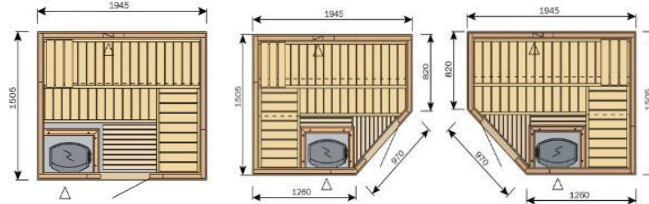

Trematerialer tilgjengelig i Exclusive Air benker:

Or, osp eller varmebehandlet osp

Solar, Ventura, Solide og Scala benker spør din forhandler for tilbud på skreddersydde løsninger.

VARIANT BADSTUROM

Modell	Beskrivelse	Dimensjon (mm)	Badstuovn	EAN	Art.nr	Pris eks.mva	Pris inkl.mva
S1212	Variant med Formula	1150 x 1150	D36	6417659029322		37.196,-	46.495,-
S1515	Variant med Formula	1505 x 1505	BC45	6417659029339	675119	55.996,-	69.995,-
S1515R	Variant med Formula	1505 x 1505	BC45	6417659029346		59.596,-	74.495,-
S1515L	Variant with Formula	1505 x 1505	BC45	6417659029353		59.495,-	74.495,-
SZXE1515	Exclusive Air benker, tillegg i pris			6417659029384		6.796,-	8.495,-
SZXE1515R	Exclusive Air benker, tillegg i pris			6417659029391		6.796,-	8.495,-
SZXE1515L	Exclusive Air benker, tillegg i pris			6417659030052		6.796,-	8.495,-

Modell	Beskrivelse	Dimensjon (mm)	Badstuovn	EAN	Art.nr	Pris eks.mva	Pris inkl.mva
S2015	Variant med Formula	Variant with Formula	1945 x 1505	BC60	6417659029407	67.596,-	84.495,-
S2015R	Variant med Formula	Variant with Formula	1945 x 1505	BC60	6417659029414	71.996,-	89.995,-
S2015L	Variant with Formula	Variant with Formula	1945 x 1505	BC60	6417659029421	71.996,-	89.995,-
SZXE2015	Exclusive Air benker, tillegg i pris	Exclusive Air interior, add. price		6417659029469		12.796,-	15.995,-
SZXE2015L	Exclusive Air benker, tillegg i pris	Exclusive Air interior, add. price		6417659029476		12.796,-	15.995,-
SZXE2015R	Exclusive Air benker, tillegg i pris	Exclusive Air interior, add. price		6417659029483		12.796,-	15.995,-