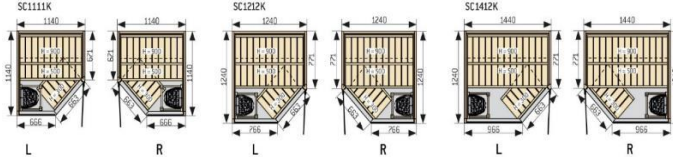

SIRIUS BADEROMSBADSTUE - HJØRNEMODELL

Modell	Beskrivelse	Dimensjon (mm)	Badstuovn	EAN	Art.nr	Pris eks.mva	Pris inkl.mva
SC1111K	Sirius med Formula benker, panel og benker i or	1140 x 1140	BC35	6410082613892		87.996,-	109.995,-
SC1111KLA	Panel i varmebehandlet osp, tillegg i pris			6410082613915		4.716,-	5.895,-
SC1212K	Sirius med Formula benker, panel og benker i or	1240 x 1240	BC35	6410082613922		91.996,-	114.995,-
SC1212KLA	Panel i varmebehandlet osp, tillegg i pris			6410082613953		5.196,-	6.495,-
SC1412K	Sirius med Formula benker, panel og benker i or	1440 x 1240	BC35	6410082613960	675094	96.796,-	120.995,-
SC1412KLA	Panel i varmebehandlet osp, tillegg i pris			6410082613984		5.596,-	6.995,-

Sirius hjørnemodeller speilvendt. Gi beskjed ved bestilling om det ønskes høyre eller venstre vridd.

TILVALG FOR SIRIUS BADEROMSBADSTUE

Modell	Beskrivelse	EAN	Art.nr	Pris eks.mva	Pris inkl.mva
SCFIBLI	Fiberoptisk lys	6417659013956		19.196,-	23.995,-
SCSIDEKO	Sidedeksel, bredde 75 mm	6417659013963		2.556,-	3.195,-
SCUPPCO	Spiledeksel, øvre front (samme materiale som benker)	6417659013970		5.196,-	6.495,-
SC1409BAS	Bunnkar 1400 x 900 mm for SC1409 modell	6417659013987		11.596,-	14.495,-

SMARTFOLD BADEROMSBADSTUE

Modell	Beskrivelse	Dimensjon (mm)	Badstuovn	EAN	Art.nr	Pris eks.mva	Pris inkl.mva
SF1212L	SmartFold benker i varmebehandlet osp, badstupanel i osp	1200 x 1200 x 2080	HNK36SF	6410082613755		107.996,-	134.995,-
SF1212R	SmartFold benker i varmebehandlet osp, badstupanel i osp	1200 x 1200 x 2080	HNK36SF	6410082613762		107.996,-	134.995,-
SF1212LA	Panel i varmebehandlet osp, tillegg i pris	1200 x 1200 x 2080	HNK36SF	6410082613779		5.196,-	6.495,-

Badstutilbehør i rustfritt inkludert: bøtte, øse og hygro-/termometer