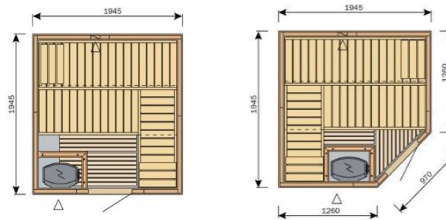

VARIANT BADSTUROM

Modell	Beskrivelse	Dimensjon (mm)	Badstuovn	EAN	Art.nr	Pris eks.mva	Pris inkl.mva
S2020	Variant med Formula	1945 x 1945	BC60	6417659025928		71.596,-	89.495,-
S2020R	Variant med Formula	1945 x 1945	BC60	6417659029490		75.596,-	94.495,-
S2020L	Variant with Formula	1946 x 1945	BC60	641765903001		75.596,-	94.495,-
SZXE2020	Exclusive Air benker, tillegg i pris			6417659029520		11.996,-	14.995,-
SZXE2020R	Exclusive Air benker, tillegg i pris			6417659029537		11.996,-	14.995,-
SZXE2020L	Exclusive Air benker, tillegg i pris			641765903003		11.996,-	14.995,-