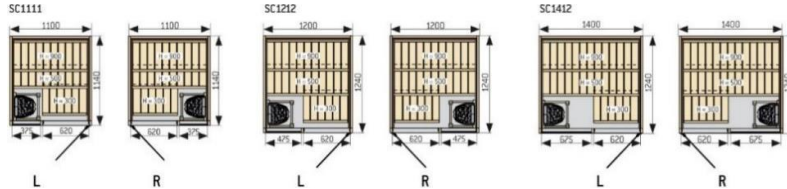

SIRIUS BADEROMSBADSTUE

Standard panel: Or

Alternative panel: osp (uten tillegg) eller varmebehandlet osp (mot tillegg)

Standard benker: Formula or

Alternative tresorter for benker: Formula osp

Sirius modeller er tilgjengelig med ovn/dør på høyre eller venstre side.

Tilbehør : Bøtte, øse og hygro-/termometer

Modell	Beskrivelse	Dimensjon (mm)	Badstuovn	EAN	Art.nr	Pris eks.mva	Pris inkl.mva
SC1111	Sirius med Formula benker, panel og benker i or	1100 x 1140	BC35	6410082613809		85.596,-	106.995,-
SC1111LA	Panel i varmebehandlet osp, tillegg i pris			6417659013840		5.916,-	7.395,-
SC1212	Sirius med Formula benker, panel og benker i or	1200 x 1240	BC35	6410082613830		90.396,-	112.995,-
SC1212LA	Panel i varmebehandlet osp, tillegg i pris			6410082613854		6.396,-	7.995,-
SC1412	Sirius med Formula benker, panel og benker i or	1400 x 1240	BC35	6410082613861		94.796,-	118.495,-
SC1412LA	Panel i varmebehandlet osp, tillegg i pris			6410082613885		6.639,-	8.295,-